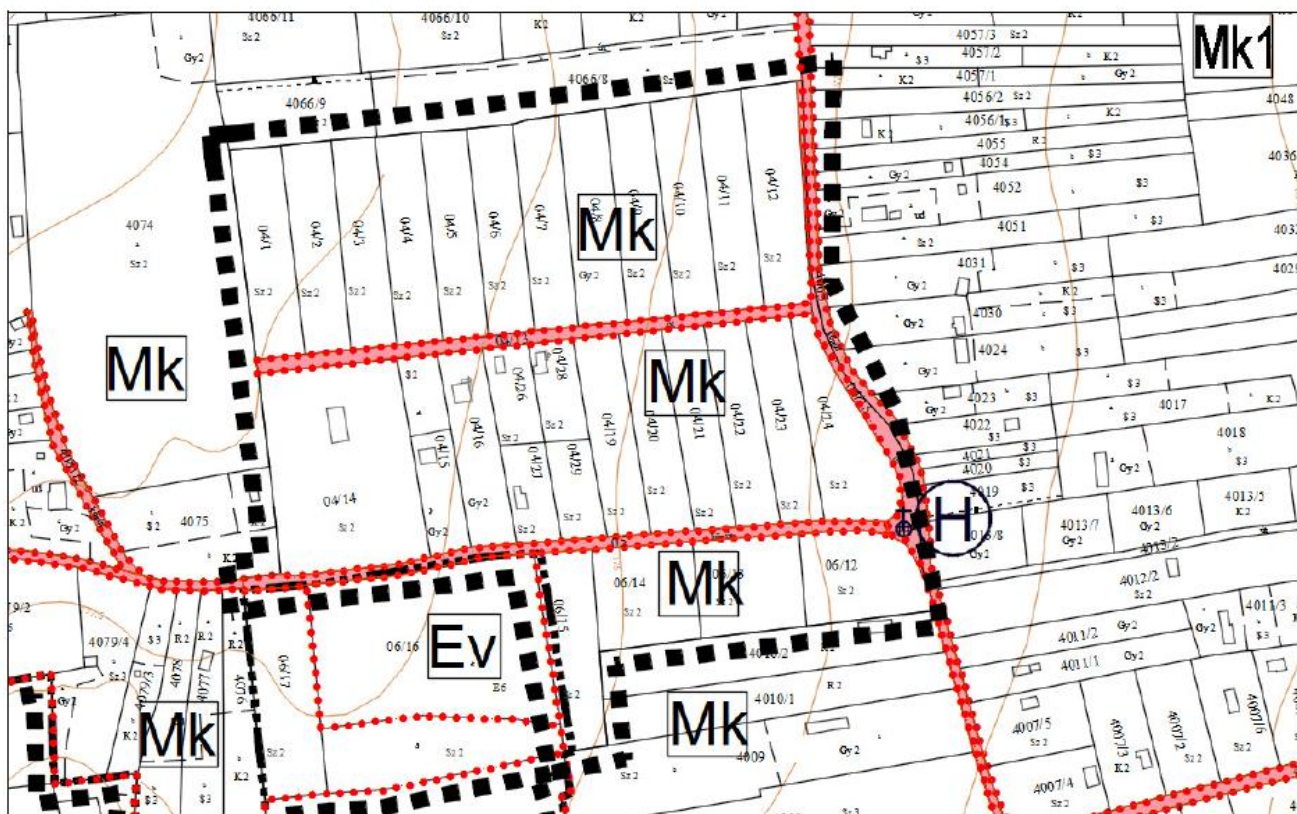

3. melléklet a 19/2017. (IX.22.) önkormányzati rendelethez

A HÉSZ 3. mellékletének módosítása (SZT-3 Szabályozási terv részlete)

JELMAGYARÁZAT

	Tervlapon szabályozott terület határa		Védőtávolság
	Tervezett szabályozási vonal		Horvátkút I. szénhidrogén bányatelek határa
	Övezet határa		Elektromos gerincvezeték 20 kV
	Kertes, kertes borvidéki mezőgazdasági terület határa (Zártkert határ)		Régészeti terület
	Tervezett belterület határ		Műemlék telke
	Megszüntető jel		Helyi védett épület
Beépítésre nem szánt területek			Műemléki érték (Máriaoszlop)
	Ev Erdőterület - védelmi rendeltetésű övezet		Helyi érték (Kereszt)
	Ma Általános mezőgazdasági terület		Műemléki környezet
	Mk Kertes mezőgazdasági terület		
	Mkb Kertes borvidéki mezőgazdasági terület		
	KÖu Közlekedési terület - Országos közút		
	Közlekedési terület - Közút		