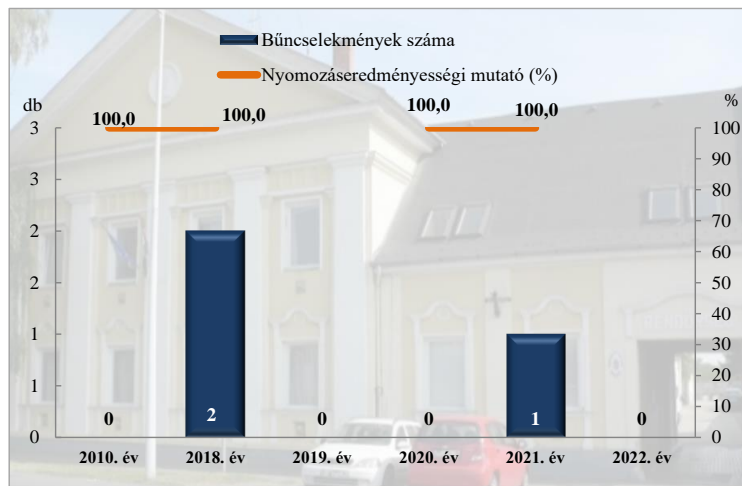

13. számú
Kábítószerrel kapcsolatos bűncselekmények (terjesztői magatartás)
az ENyÜBS 2010 - 2018-2022. évi adatai alapján
Marcali Rendőrkapitányság - (Marcali Város)