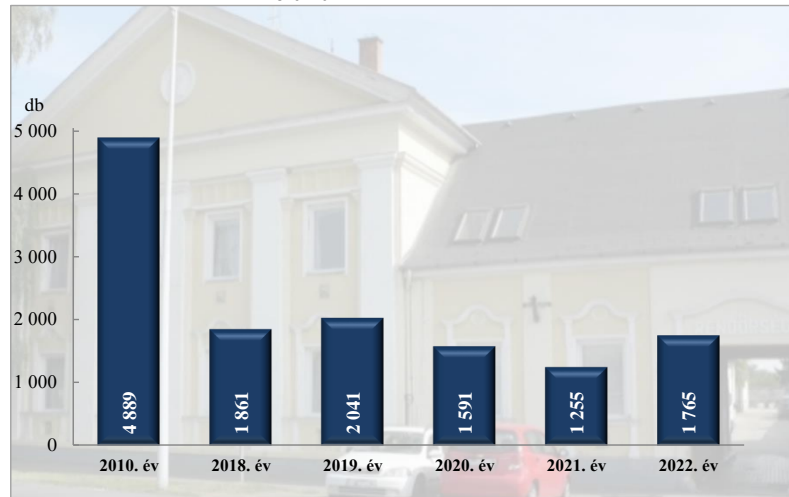

Összes bűncselekmény
 az ENyÜBS 2010 - 2018-2022. évi adatai alapján
 Marcali Rendőrkapitányság - (Marcali Város)
 1. számú

Regisztrált bűncselekmények 100 000 lakosra vetített aránya
 az ENyÜBS 2010 - 2018-2022. évi adatai alapján
 Marcali Rendőrkapitányság - (Marcali Város)
 2. számú