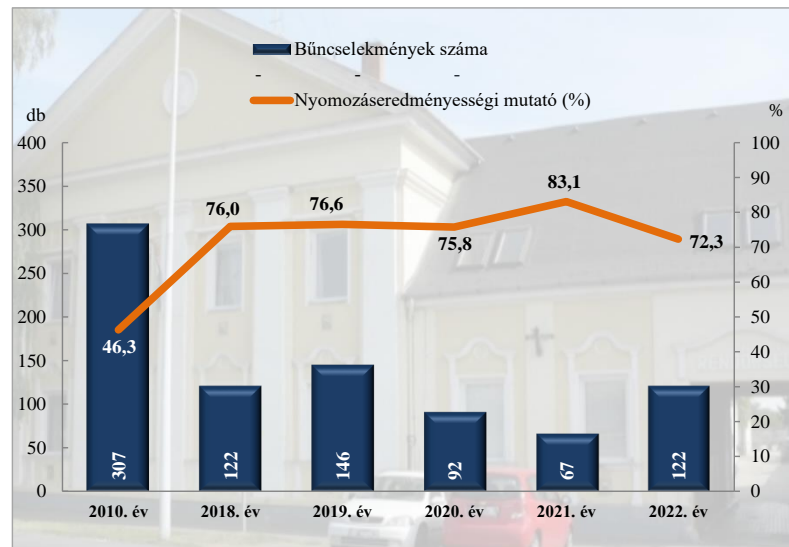

Összes bűncselekmény
 az ENyÜBS 2010 - 2018-2022. évi adatai alapján
 Marcali Rendőrkapitányság - (Marcali Város)
 1. számú

Regisztrált bűncselekmények 100 000 lakosra vetített aránya
 az ENyÜBS 2010 - 2018-2022. évi adatai alapján
 Marcali Rendőrkapitányság - (Marcali Város)
 2. számú

Közterületen elkövetett bűncselekmény
 az ENyÜBS 2010 - 2018-2022. évi adatai alapján
 Marcali Rendőrkapitányság - (Marcali Város)
 3. számú

14 kiemelten kezelt bűncselekmény összesen
 az ENyÜBS 2010 - 2018-2022. évi adatai alapján
 Marcali Rendőrkapitányság - (Marcali Város)
 4. számú