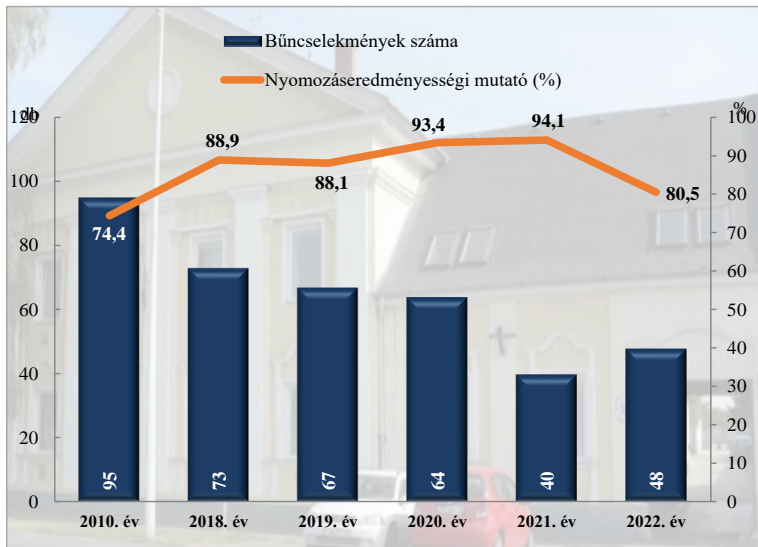

Összes bűncselekmény
 az ENyÜBS 2010 - 2018-2022. évi adatai alapján
 Marcali Rendőrkapitányság - (Marcali Város)
 1. számú

Regisztrált bűncselekmények 100 000 lakosra vetített aránya
 az ENyÜBS 2010 - 2018-2022. évi adatai alapján
 Marcali Rendőrkapitányság - (Marcali Város)
 2. számú

Közterületen elkövetett bűncselekmény
 az ENyÜBS 2010 - 2018-2022. évi adatai alapján
 Marcali Rendőrkapitányság - (Marcali Város)
 3. számú

14 kiemelten kezelt bűncselekmény összesen
 az ENyÜBS 2010 - 2018-2022. évi adatai alapján
 Marcali Rendőrkapitányság - (Marcali Város)
 4. számú