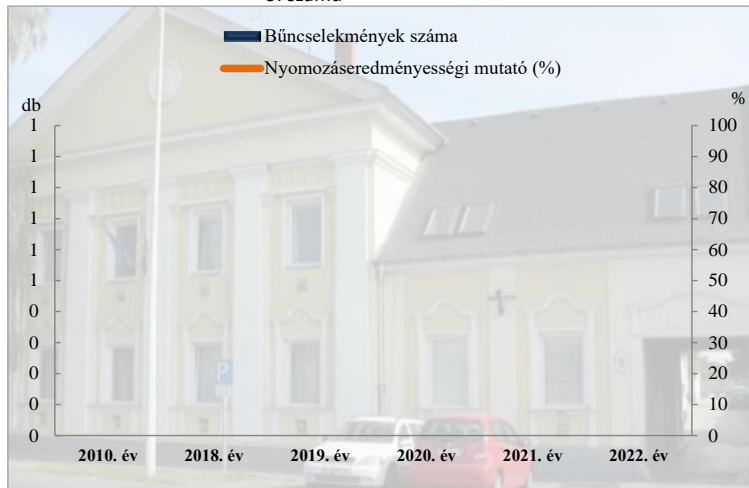

Halált okozó testi sértés
az ENyÜBS 2010 - 2018-2022. évi adatai alapján
Marcali Rendőrkapitányság - (Marcali Város)
9. számú