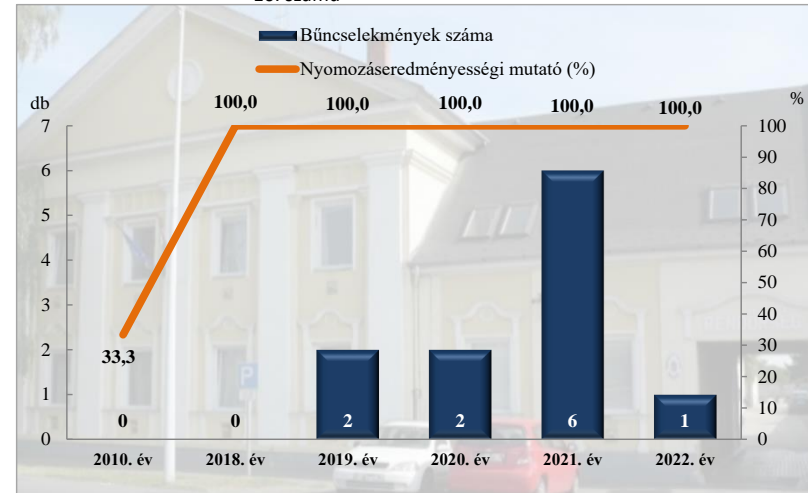

Emberölés
 az ENyÜBS 2010 - 2018-2022. évi adatai alapján
 Marcali Rendőrkapitányság - (Marcali Város)
 5.számú

Szándékos befejezett emberölés
 az ENyÜBS 2010 - 2018-2022. évi adatai alapján
 Marcali Rendőrkapitányság - (Marcali Város)
 6. számú

Testi sértés
 az ENyÜBS 2010 - 2018-2022. évi adatai alapján
 Marcali Rendőrkapitányság - (Marcali Város)
 7. számú

Súlyos testi sértés
 az ENyÜBS 2010 - 2018-2022. évi adatai alapján
 Marcali Rendőrkapitányság - (Marcali Város)
 8. számú

Halált okozó testi sértés
 az ENyÜBS 2010 - 2018-2022. évi adatai alapján
 Marcali Rendőrkapitányság - (Marcali Város)
 9. számú

Kiskorú veszélyeztetése
 az ENyÜBS 2010 - 2018-2022. évi adatai alapján
 Marcali Rendőrkapitányság - (Marcali Város)
 10. számú