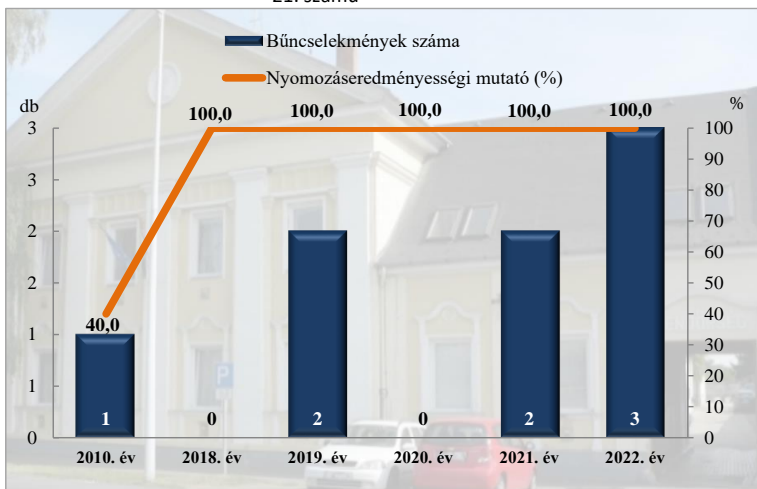

Jármű önkényes elvétele
az ENyÜBS 2010 - 2018-2022. évi adatai alapján
Marcali Rendőrkapitányság - (Marcali Város)
21. számú