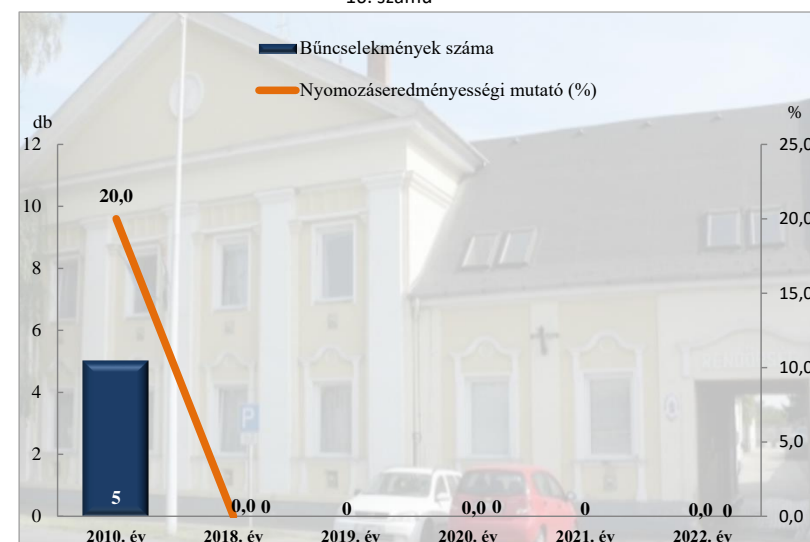

Zárt gépjármű-feltörés
az ENyÜBS 2010 - 2018-2022. évi adatai alapján
Marcali Rendőrkapitányság - (Marcali Város)