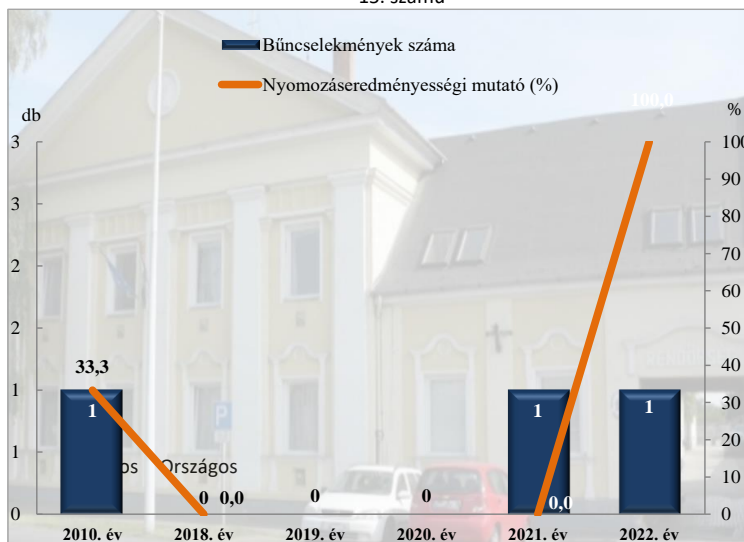

Személygépkocsi lopás
az ENyÜBS 2010 - 2018-2022. évi adatai alapján
Marcali Rendőrkapitányság - (Marcali Város)