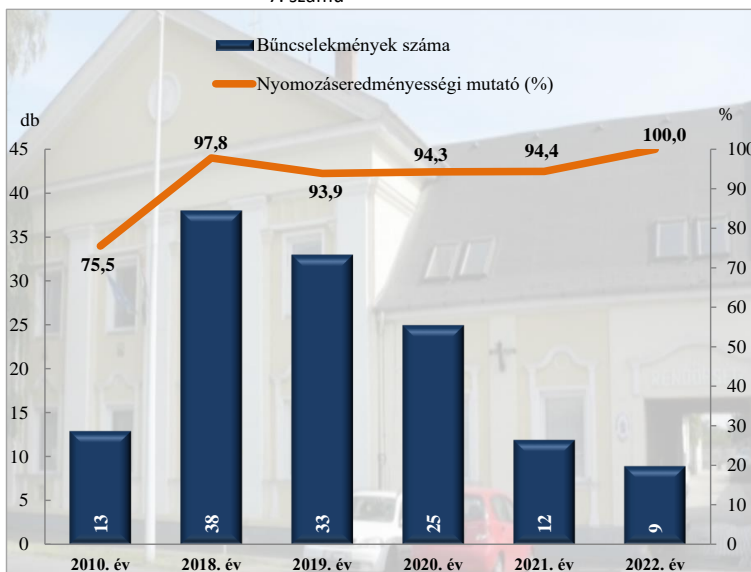

Testi sértés
az ENyÜBS 2010 - 2018-2022. évi adatai alapján
Marcali Rendőrkapitányság - (Marcali Város)
7. számú