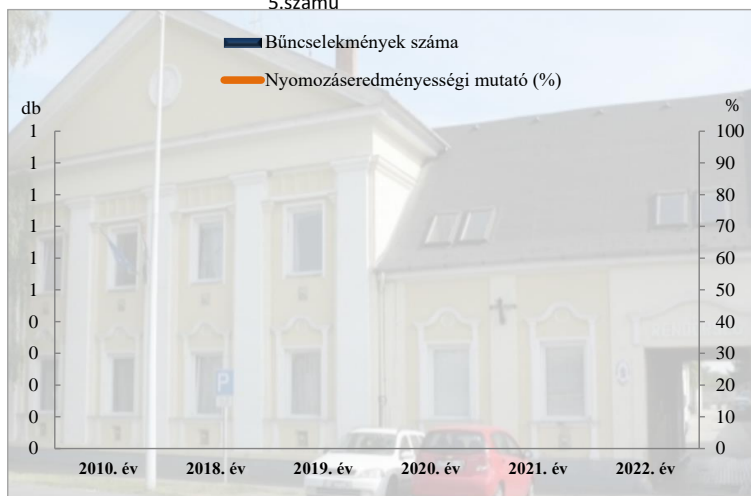

Emberölés
az ENyÜBS 2010 - 2018-2022. évi adatai alapján
Marcali Rendőrkapitányság - (Marcali Város)
5.számú