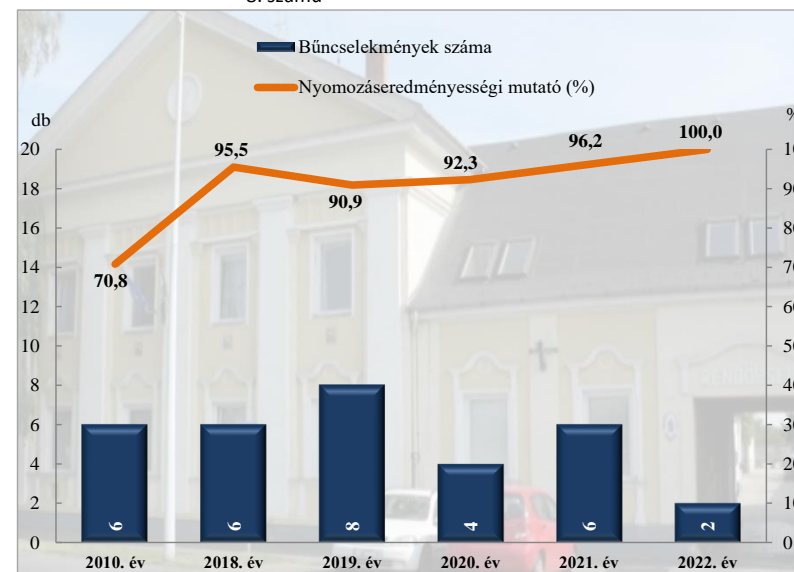

Összes bűncselekmény
 az ENyÜBS 2010 - 2018-2022. évi adatai alapján
 Marcali Rendőrkapitányság - (Marcali Város)
 1. számú

Regisztrált bűncselekmények 100 000 lakosra vetített aránya
 az ENyÜBS 2010 - 2018-2022. évi adatai alapján
 Marcali Rendőrkapitányság - (Marcali Város)
 2. számú

Közterületen elkövetett bűncselekmény
 az ENyÜBS 2010 - 2018-2022. évi adatai alapján
 Marcali Rendőrkapitányság - (Marcali Város)
 3. számú

14 kiemelten kezelt bűncselekmény összesen
 az ENyÜBS 2010 - 2018-2022. évi adatai alapján
 Marcali Rendőrkapitányság - (Marcali Város)
 4. számú

Emberölés
 az ENyÜBS 2010 - 2018-2022. évi adatai alapján
 Marcali Rendőrkapitányság - (Marcali Város)
 5.számú

Szándékos befejezett emberölés
 az ENyÜBS 2010 - 2018-2022. évi adatai alapján
 Marcali Rendőrkapitányság - (Marcali Város)
 6. számú

Testi sértés
 az ENyÜBS 2010 - 2018-2022. évi adatai alapján
 Marcali Rendőrkapitányság - (Marcali Város)
 7. számú

Súlyos testi sértés
 az ENyÜBS 2010 - 2018-2022. évi adatai alapján
 Marcali Rendőrkapitányság - (Marcali Város)
 8. számú