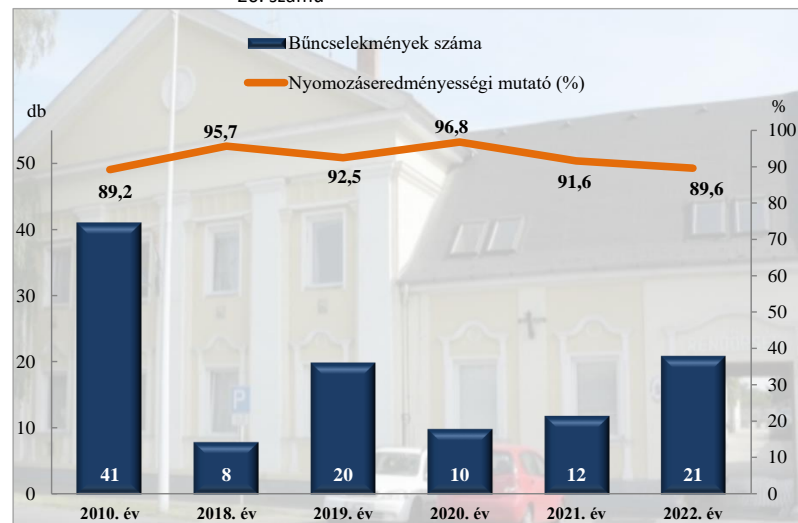

Csalás
az ENyÜBS 2010 - 2018-2022. évi adatai alapján
Marcali Rendőrkapitányság - (Marcali Város)
20. számú