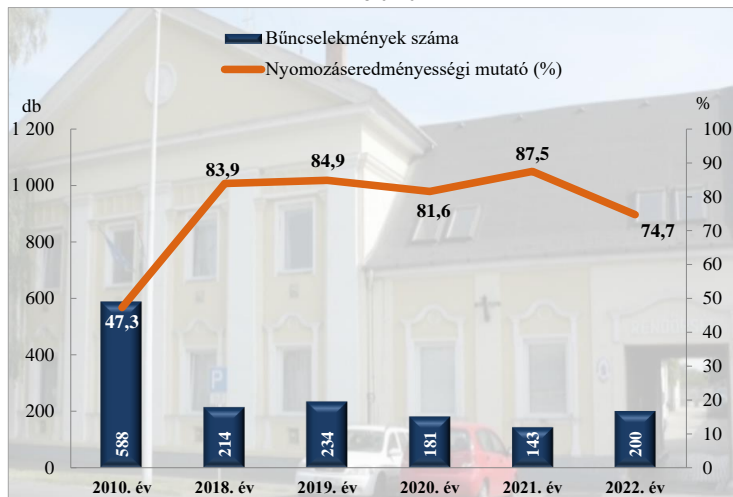

Összes bűncselekmény
 az ENyÜBS 2010 - 2018-2022. évi adatai alapján
 Marcali Rendőrkapitányság - (Marcali Város)
 1. számú

Regisztrált bűncselekmények 100 000 lakosra vetített aránya
 az ENyÜBS 2010 - 2018-2022. évi adatai alapján
 Marcali Rendőrkapitányság - (Marcali Város)
 2. számú

Közterületen elkövetett bűncselekmény
 az ENyÜBS 2010 - 2018-2022. évi adatai alapján
 Marcali Rendőrkapitányság - (Marcali Város)
 3. számú

14 kiemelten kezelt bűncselekmény összesen
 az ENyÜBS 2010 - 2018-2022. évi adatai alapján
 Marcali Rendőrkapitányság - (Marcali Város)
 4. számú