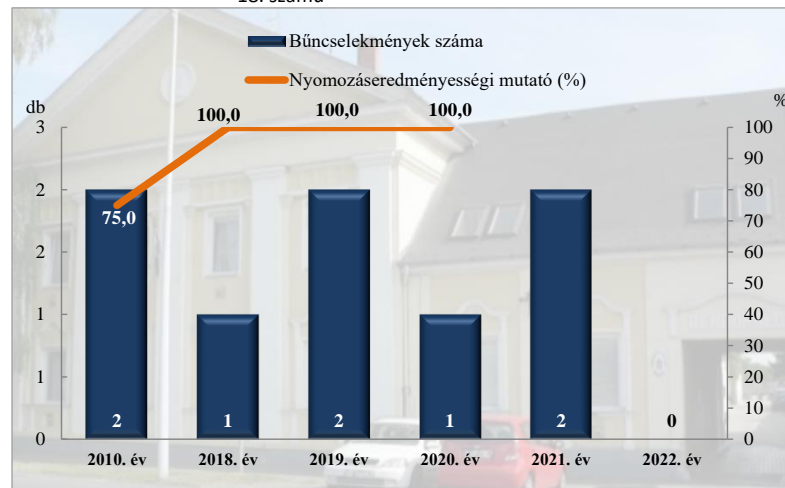

Rablás
az ENyÜBS 2010 - 2018-2022. évi adatai alapján
Marcali Rendőrkapitányság - (Marcali Város)
18. számú