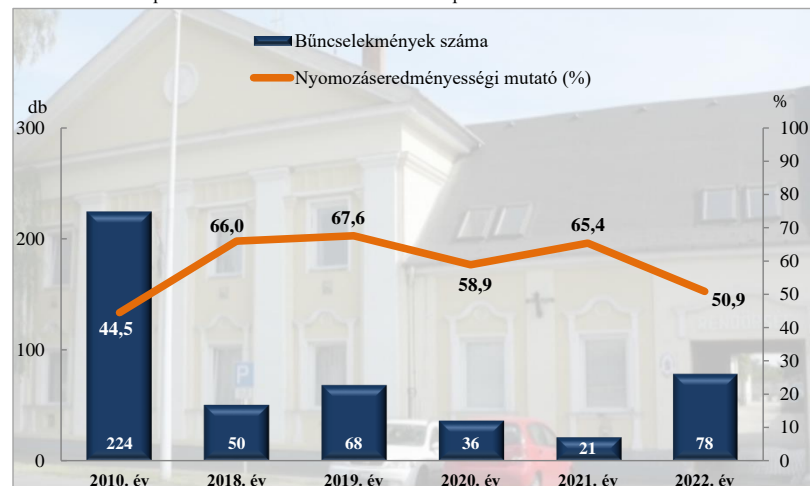

14. számú
Lopás*
az ENyÜBS 2010 - 2018-2022. évi adatai alapján
Marcali Rendőrkapitányság - (Marcali Város)
* a lopások száma tartalmazza a betöréses lopások számát is