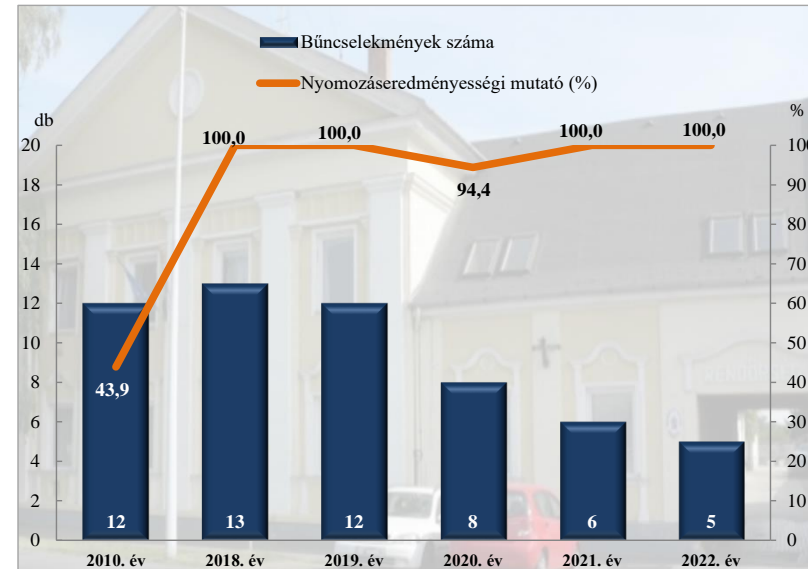

Emberölés
 az ENyÜBS 2010 - 2018-2022. évi adatai alapján
 Marcali Rendőrkapitányság - (Marcali Város)
 5.számú

Szándékos befejezett emberölés
 az ENyÜBS 2010 - 2018-2022. évi adatai alapján
 Marcali Rendőrkapitányság - (Marcali Város)
 6. számú

Testi sértés
 az ENyÜBS 2010 - 2018-2022. évi adatai alapján
 Marcali Rendőrkapitányság - (Marcali Város)
 7. számú

Súlyos testi sértés
 az ENyÜBS 2010 - 2018-2022. évi adatai alapján
 Marcali Rendőrkapitányság - (Marcali Város)
 8. számú

Halált okozó testi sértés
 az ENyÜBS 2010 - 2018-2022. évi adatai alapján
 Marcali Rendőrkapitányság - (Marcali Város)
 9. számú

Kiskorú veszélyeztetése
 az ENyÜBS 2010 - 2018-2022. évi adatai alapján
 Marcali Rendőrkapitányság - (Marcali Város)
 10. számú

Embercsempészség
 az ENyÜBS 2010 - 2018-2022. évi adatai alapján
 Marcali Rendőrkapitányság - (Marcali Város)
 11. számú

Garázdaság
 az ENyÜBS 2010 - 2018-2022. évi adatai alapján
 Marcali Rendőrkapitányság - (Marcali Város)
 12. számú