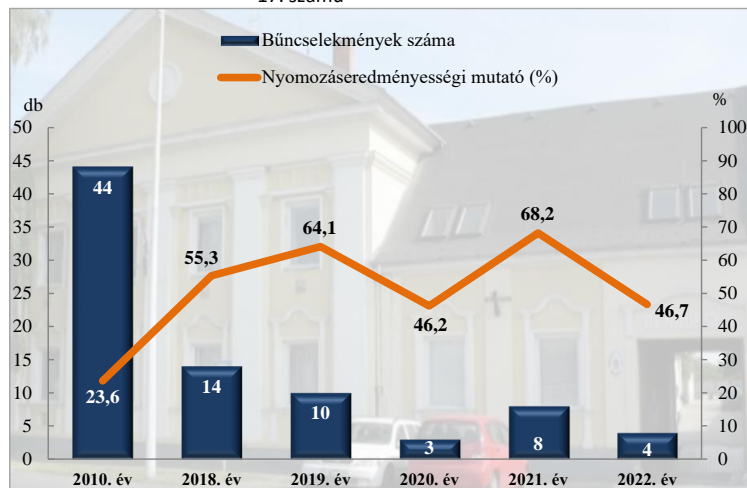

Lakásbetörés
az ENyÜBS 2010 - 2018-2022. évi adatai alapján
Marcali Rendőrkapitányság - (Marcali Város)
17. számú