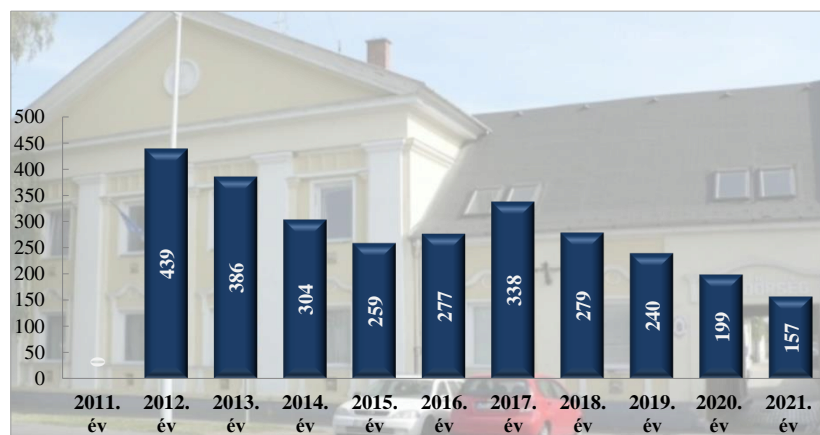

Tulajdon elleni szabálysértési ügyek száma
2011-2020. évek statisztikai kimutatása
Marcali Rendőrkapitányság