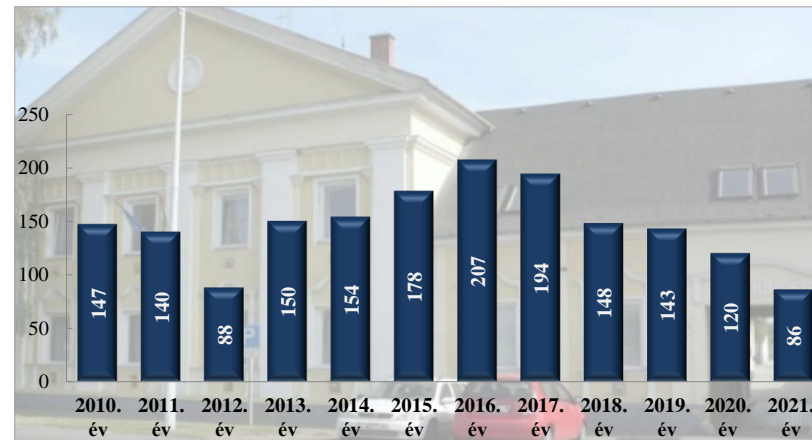

**Büntető feljelentések száma
2010-2021. évek statisztikai kimutatása
Marcali Rendőrkapitányság**