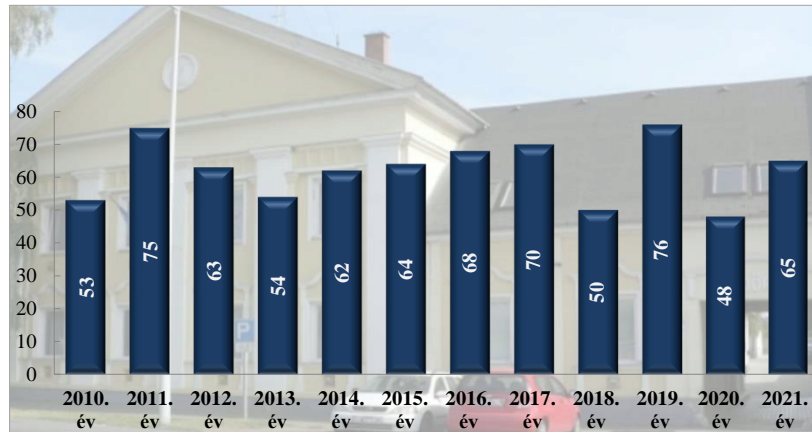

**Személy sérüléses közúti közlekedési balesetek száma
2010-2021. évek statisztikai kimutatása
Marcali Rendőrkapitányság**