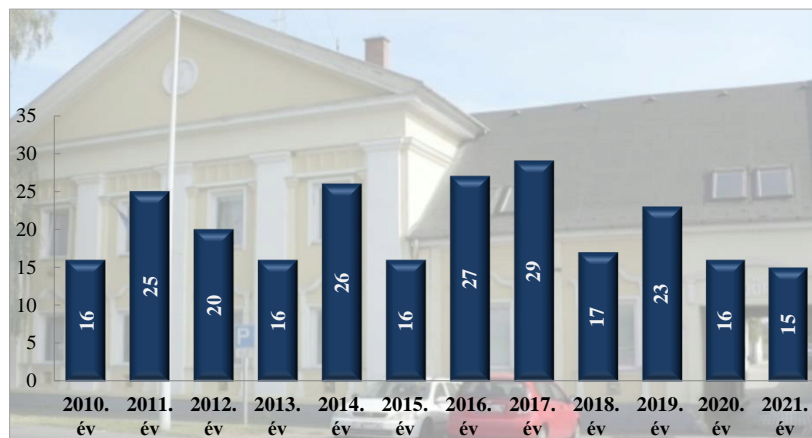

Személy sérüléssel közúti közlekedési balesetekben súlyosan megsérült személyek száma (fő)
2010-2021. évek statisztikai kimutatása
Marcali Rendőrkapitányság