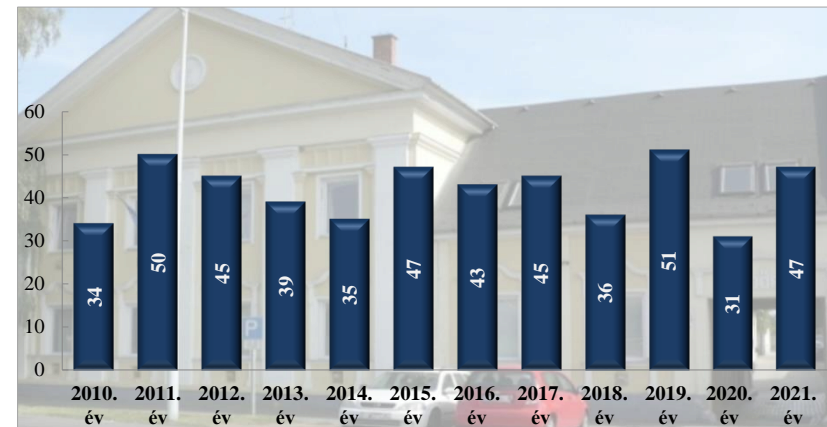

**Könnyű sérüléses közúti közlekedési balesetek száma
2010-2021. évek statisztikai kimutatása
Marcali Rendőrkapitányság**