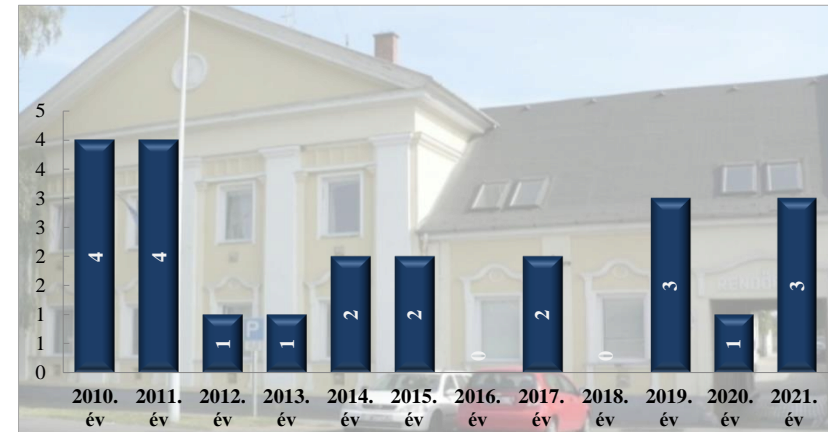

**Halálos közúti közlekedési balesetek száma
2010-2021. évek statisztikai kimutatása
Marcali Rendőrkapitányság**