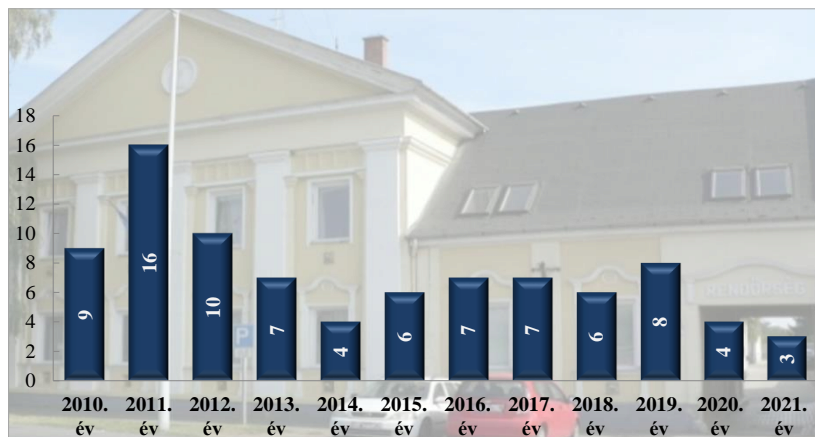

**Ittasan okozott személy sérüléses közúti közlekedési balesetek száma
2010-2021. évek statisztikai kimutatása
Marcali Rendőrkapitányság**