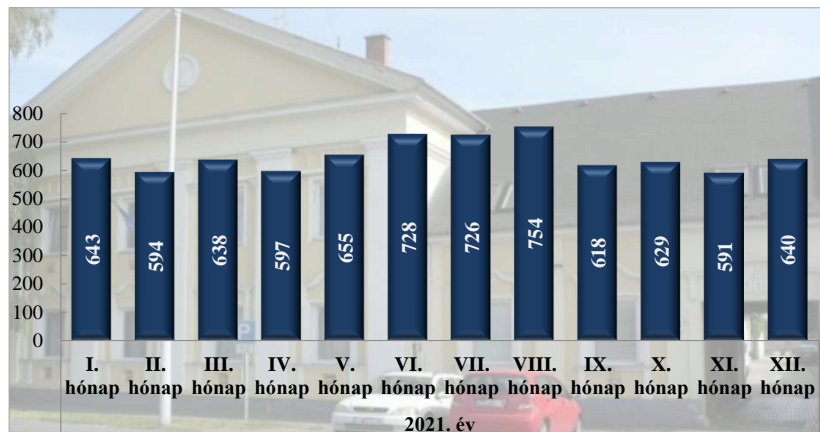

Közterületi jelenlét erő (fő)
2021. év havi adatai
Marcali Rendőrkapitányság