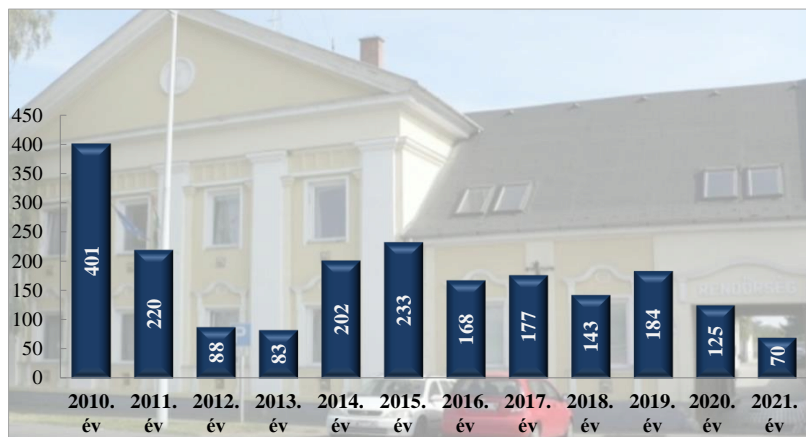

**Pozitív alkoholszonda alkalmazások száma
2010-2021. évek statisztikai kimutatása
Marcali Rendőrkapitányság**