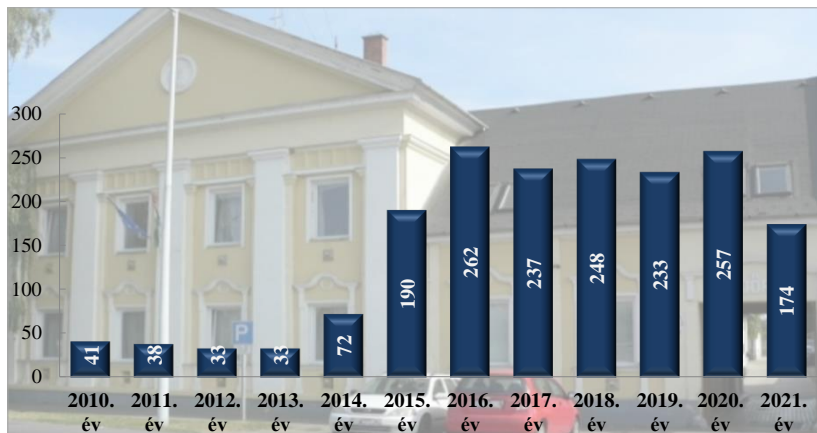

**Szándékos bűncselekmény elkövetésén tettenérés miatti elfogások száma
2010-2021. évek statisztikai kimutatása
Marcali Rendőrkapitányság**

**Biztonsági intézkedések száma
2010-2021. évek statisztikai kimutatása
Marcali Rendőrkapitányság**