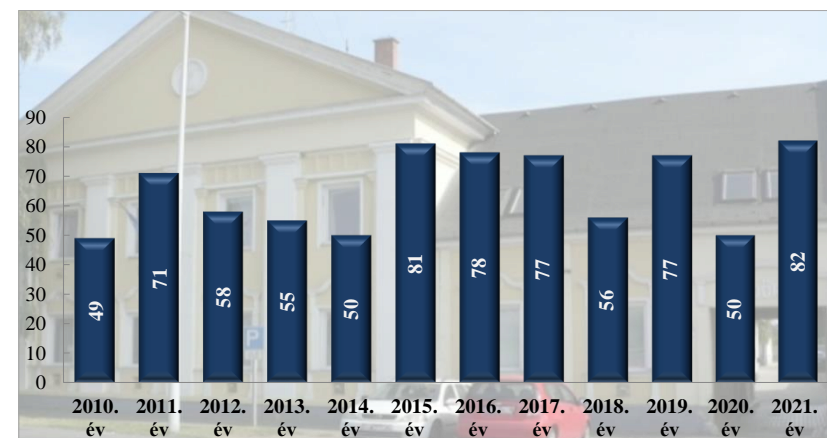

Személy sérüléssel közúti közlekedési balesetekben könnyen sérült személyek száma (fő)
2010-2021. évek statisztikai kimutatása
Marcali Rendőrkapitányság