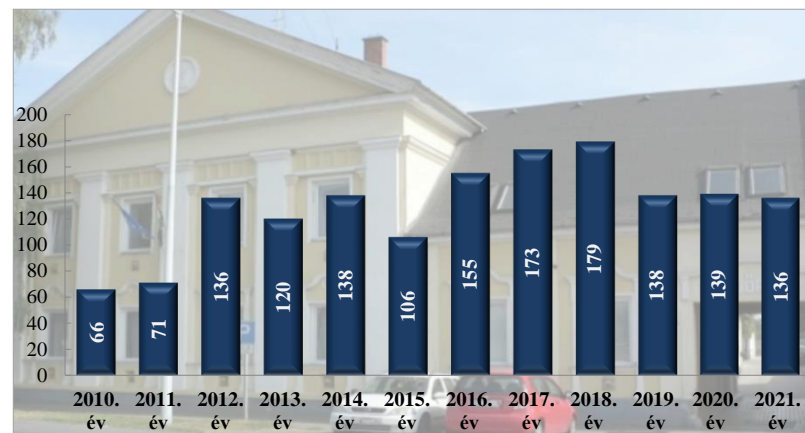

**Szándékos bűncselekmény elkövetésén tettenérés miatti elfogások száma
2010-2021. évek statisztikai kimutatása
Marcali Rendőrkapitányság**

**Biztonsági intézkedések száma
2010-2021. évek statisztikai kimutatása
Marcali Rendőrkapitányság**