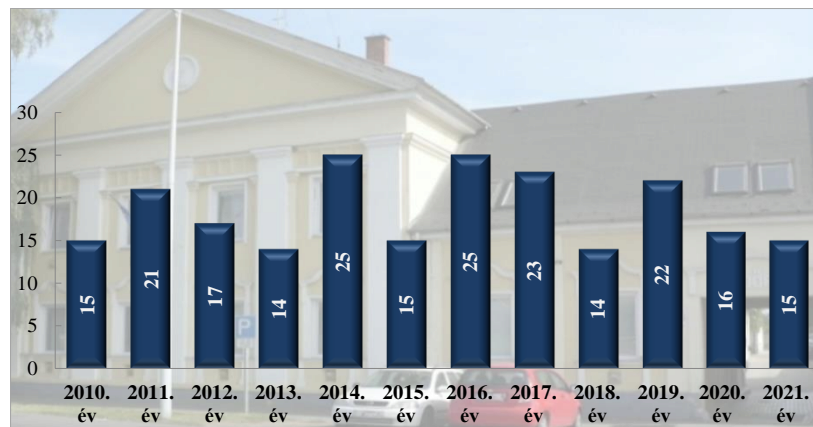

**Súlyos sérüléses közúti közlekedési balesetek száma
2010-2021. évek statisztikai kimutatása
Marcali Rendőrkapitányság**