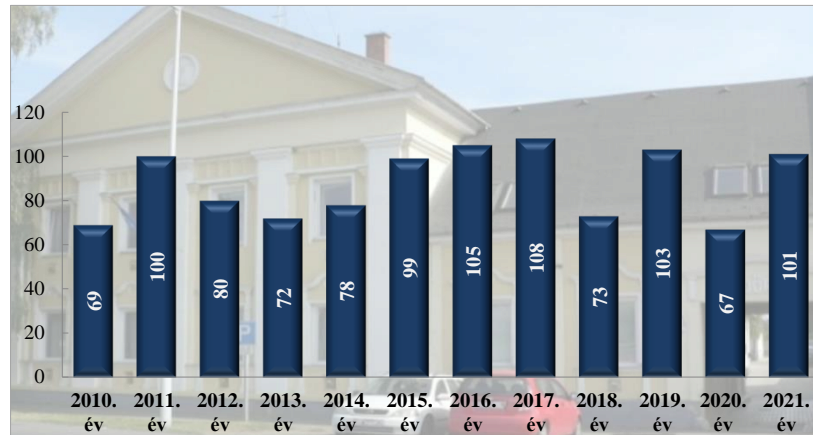

Balesetet szenvedett személyek száma (fő)
2010-2021. évek statisztikai kimutatása
Marcali Rendőrkapitányság