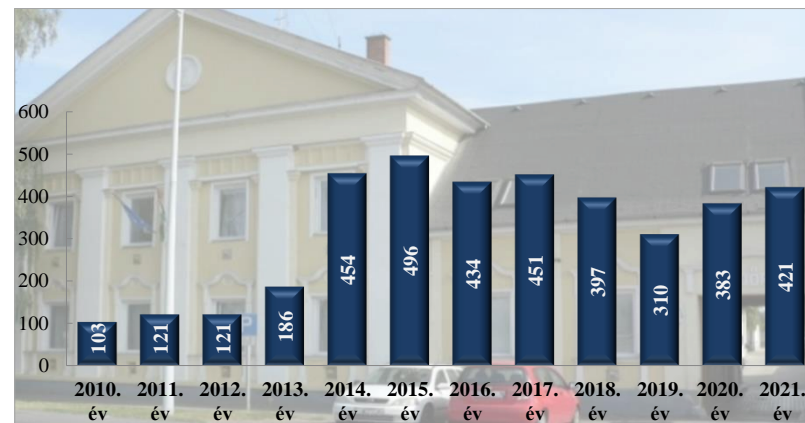

**Végrehajtott elővezetések száma
2010-2021. évek statisztikai kimutatása
Marcali Rendőrkapitányság**