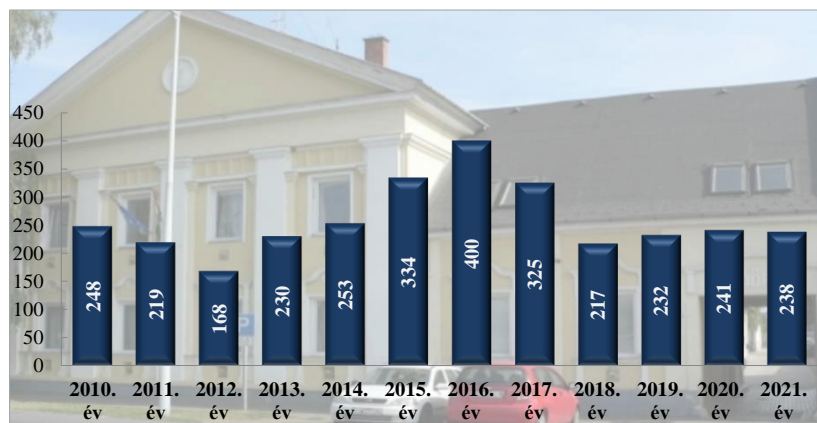

**Bűncselekmény gyanúja miatti előállítások száma
2010-2021. évek statisztikai kimutatása
Marcali Rendőrkapitányság**