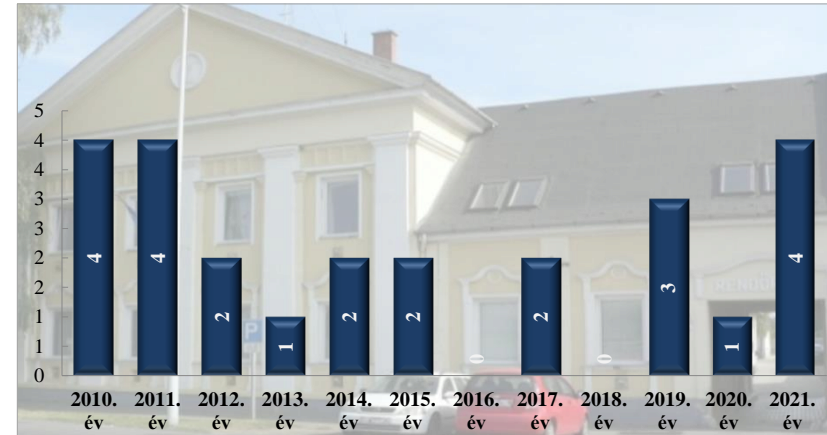

Személy sérüléssel közúti közlekedési balesetekben meghalt személyek száma (fő)
2010-2021. évek statisztikai kimutatása
Marcali Rendőrkapitányság