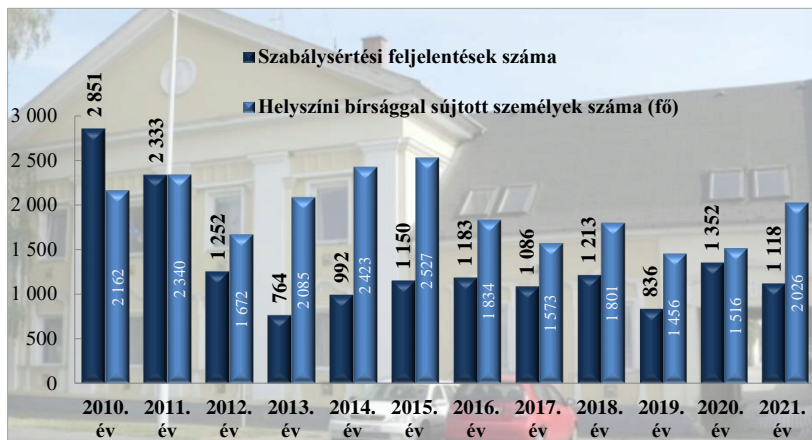

**Szabálysértési feljelentések és a kiszabott helyszíni bírságok száma
2010-2021. évek statisztikai kimutatása
Marcali Rendőrkapitányság**