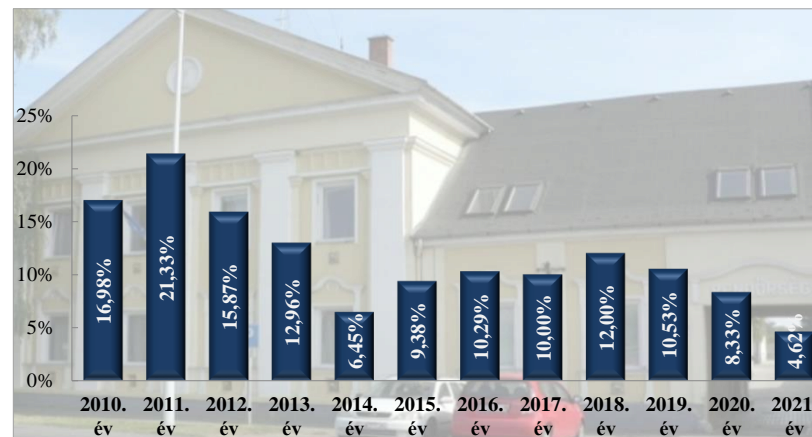

**Ittasan okozott személy sérüléses közúti közlekedési balesetek aránya (%)
2010-2021. évek statisztikai kimutatása
Marcali Rendőrkapitányság**