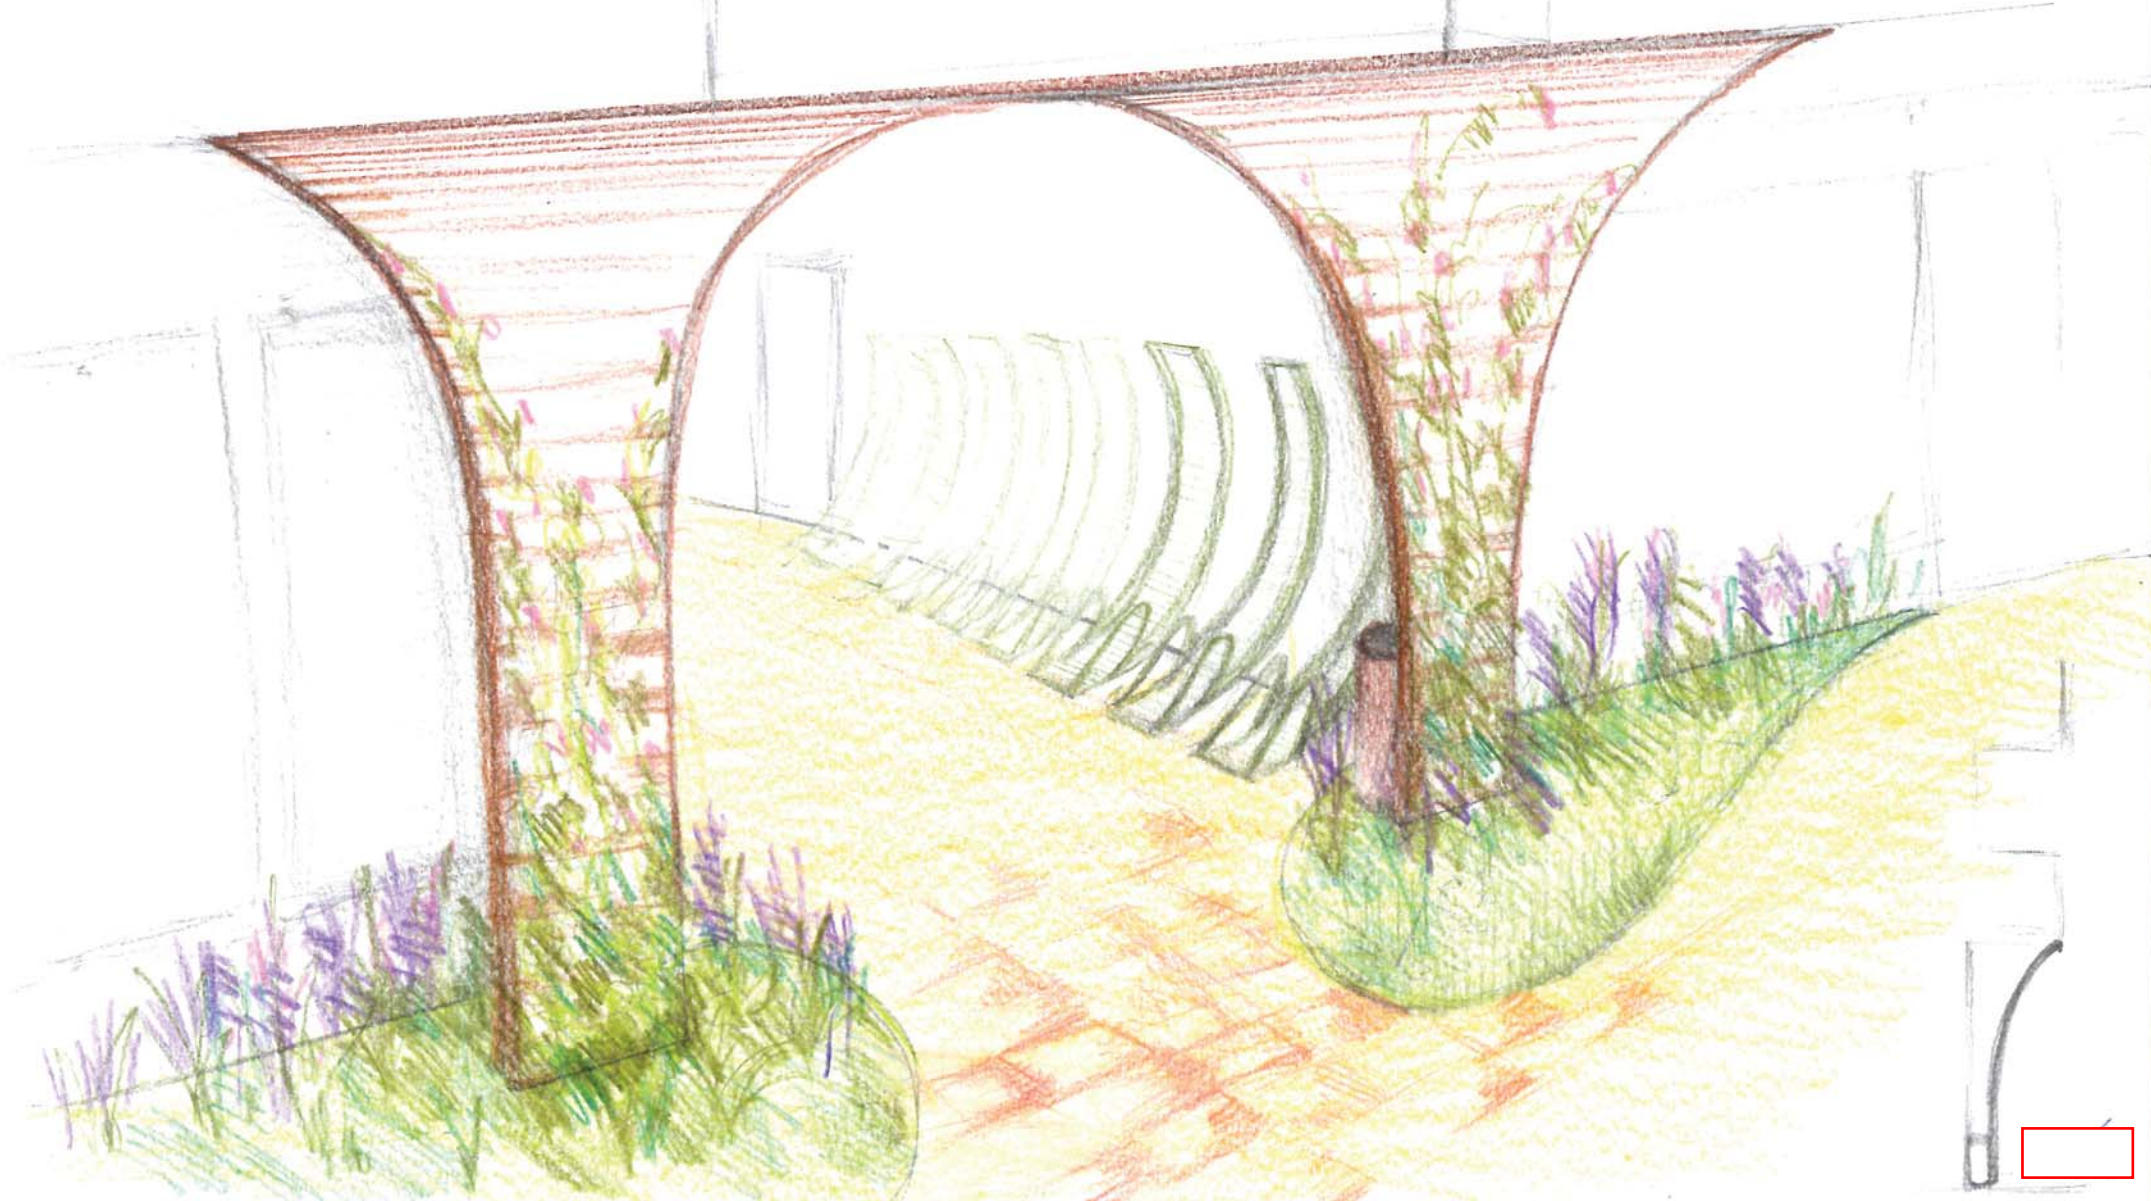

Koncepció: Marcali Ligetváros - levél motívum

1. Kopári saroknál kialakított körforgalom
2. Vízmedence kövekkel, vízszög pontokkal
3. Levél formájú padok fából, lábaik kör alakú tégelyek növényekkel, napelemes "mécsesekkel"
4. Házfal eltakaró növényekkel telerakott álfalak fémből és fából, mögöttük szeméttárolók helyezhetők el
5. Falra felgörgethető kerékpártárolók
6. Növény- és virágszigetek
7. Mozgáskorlátozott parkoló
8. Elektromos töltőállomással ellátott parkoló
9. Parkoló
10. Őszi lomb térburkoló
11. Földből kitörő szökőkút
12. Vízmedence szélén kialakított emelt padok, levél alakú árnyékolókkal
13. További lehetséges parkolóhelyek kialakítása
14. Fás-bokros rész-úttest elválasztó
15. Éttermi kiülő
16. Utcai lámpák

7-1

ARMÉKOLÓ

VIRÁGFALAK

ÁTJÁRÓ KERÉKPÁRTÁROLÓVAL

Inspiráció