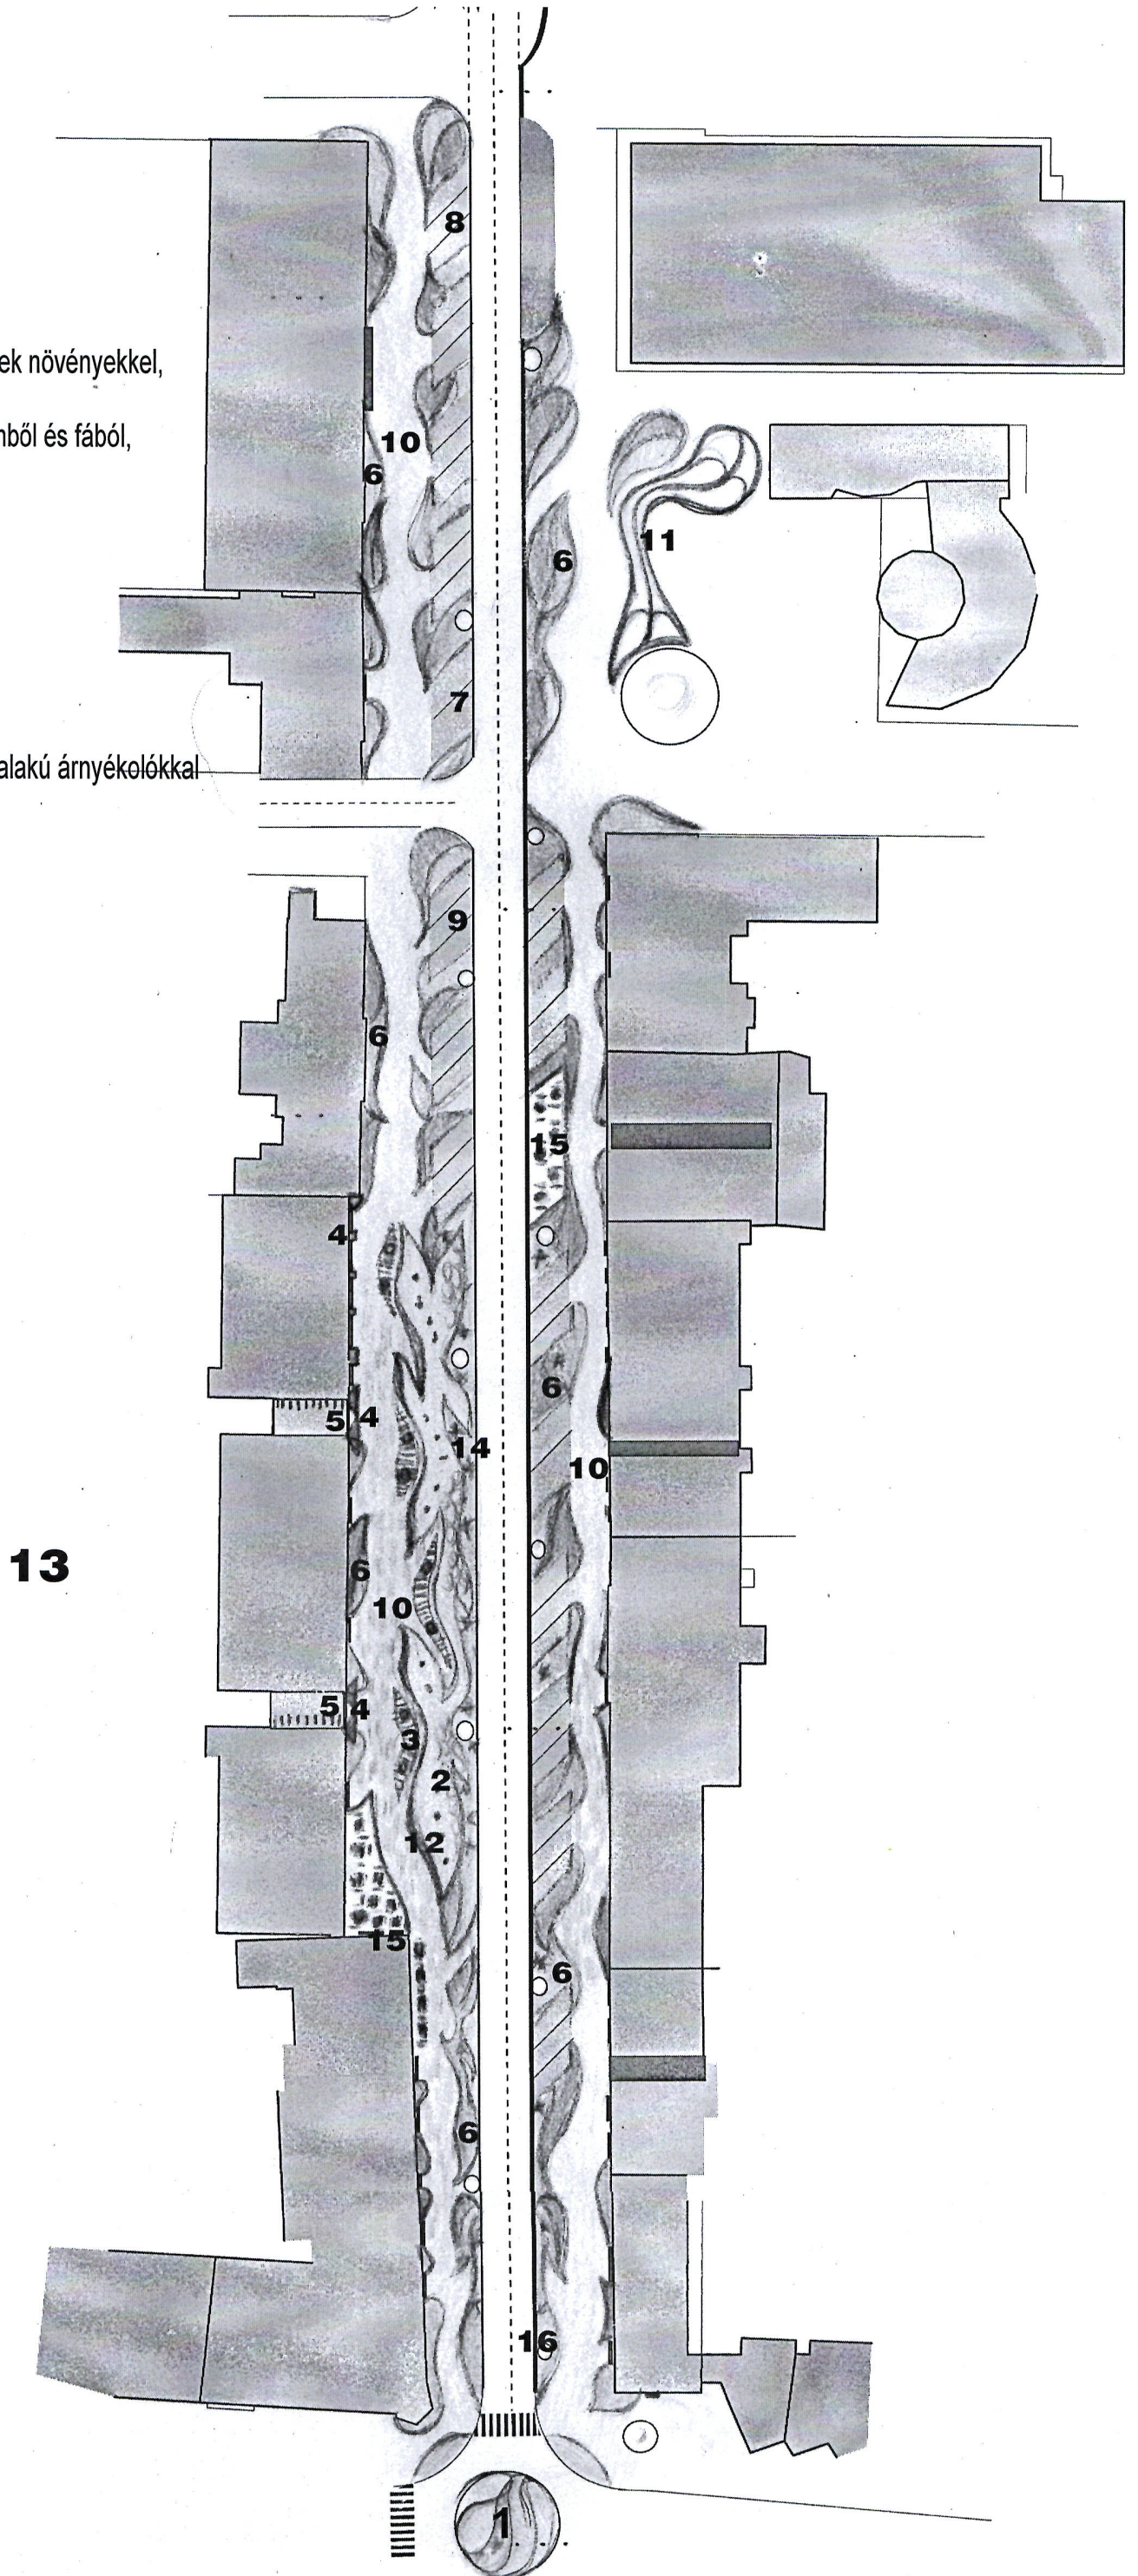

Koncepció: Marcali Ligetváros - levél motívum

1. Kopári saroknál kialakított körforgalom
2. Vízmedence kövekkel, vízszög pontokkal
3. Levél formájú padok fából, lábaik kör alakú tégelyek növényekkel, napelemes "mécsesekkel"
4. Házfal eltakaró növényekkel telerakott álfalak fémből és fából, mögöttük szeméttárolók helyezhetők el
5. Falra felgörgethető kerékpártárolók
6. Növény- és virágszigetek
7. Mozgáskorlátozott parkoló
8. Elektromos töltőállomással ellátott parkoló
9. Parkoló
10. Őszi lomb térburkoló
11. Földből kitörő szökőkút
12. Vízmedence szélén kialakított emelt padok, levél alakú árnyékolókkal
13. További lehetséges parkolóhelyek kialakítása
14. Fás-bokros rész-úttest elválasztó
15. Éttermi kiülő
16. Utcai lámpák

7-1

ARMÉKOLÓ

VIRÁGFALAK

ÁTJÁRÓ KERÉKPÁRTÁROLÓVAL

Inspiráció