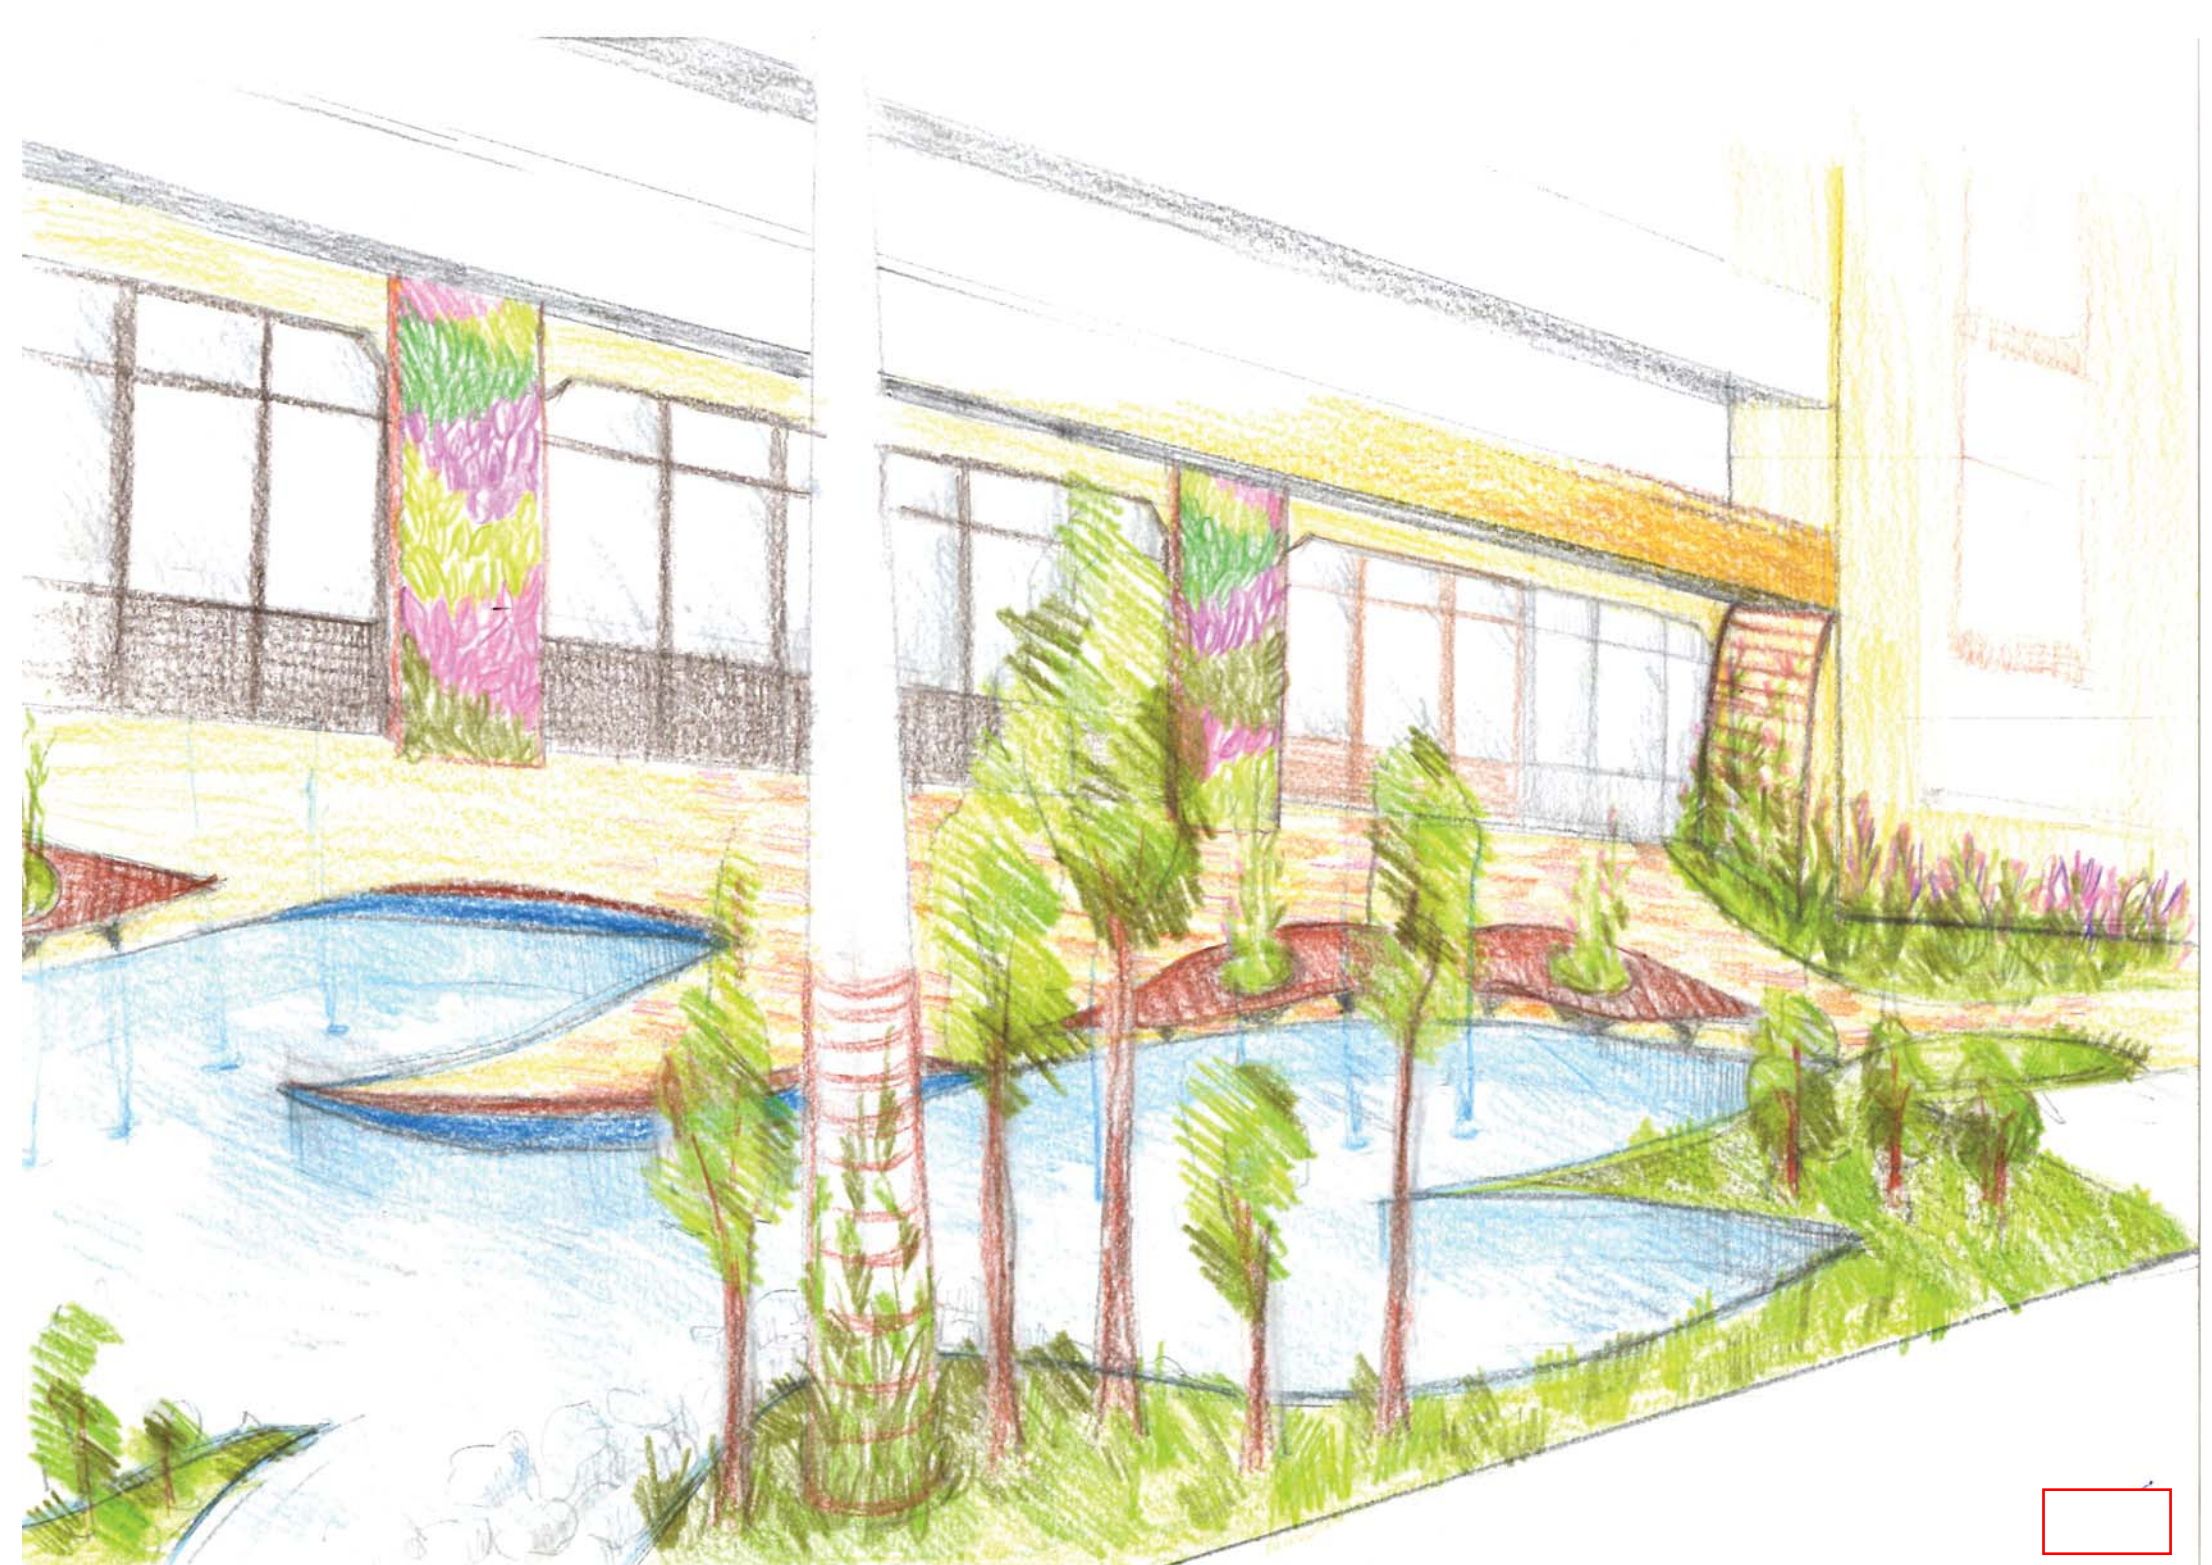

Koncepció: Marcali Ligetváros - levél motívum

1. Kopári saroknál kialakított körforgalom
2. Vízmedence kövekkel, vízszög pontokkal
3. Levél formájú padok fából, lábaik kör alakú tégelyek növényekkel, napelemes "mécsesekkel"
4. Házfal eltakaró növényekkel telerakott álfalak fémből és fából, mögöttük szeméttárolók helyezhetők el
5. Falra felgörgethető kerékpártárolók
6. Növény- és virágszigetek
7. Mozgáskorlátozott parkoló
8. Elektromos töltőállomással ellátott parkoló
9. Parkoló
10. Őszi lomb térburkoló
11. Földből kitörő szökőkút
12. Vízmedence szélén kialakított emelt padok, levél alakú árnyékolókkal
13. További lehetséges parkolóhelyek kialakítása
14. Fás-bokros rész-úttest elválasztó
15. Éttermi kiülő
16. Utcai lámpák

7-1

ARMÉKOLÓ

VIRÁGFALAK

ÁTJÁRÓ KERÉKPÁRTÁROLÓVAL

Inspiráció