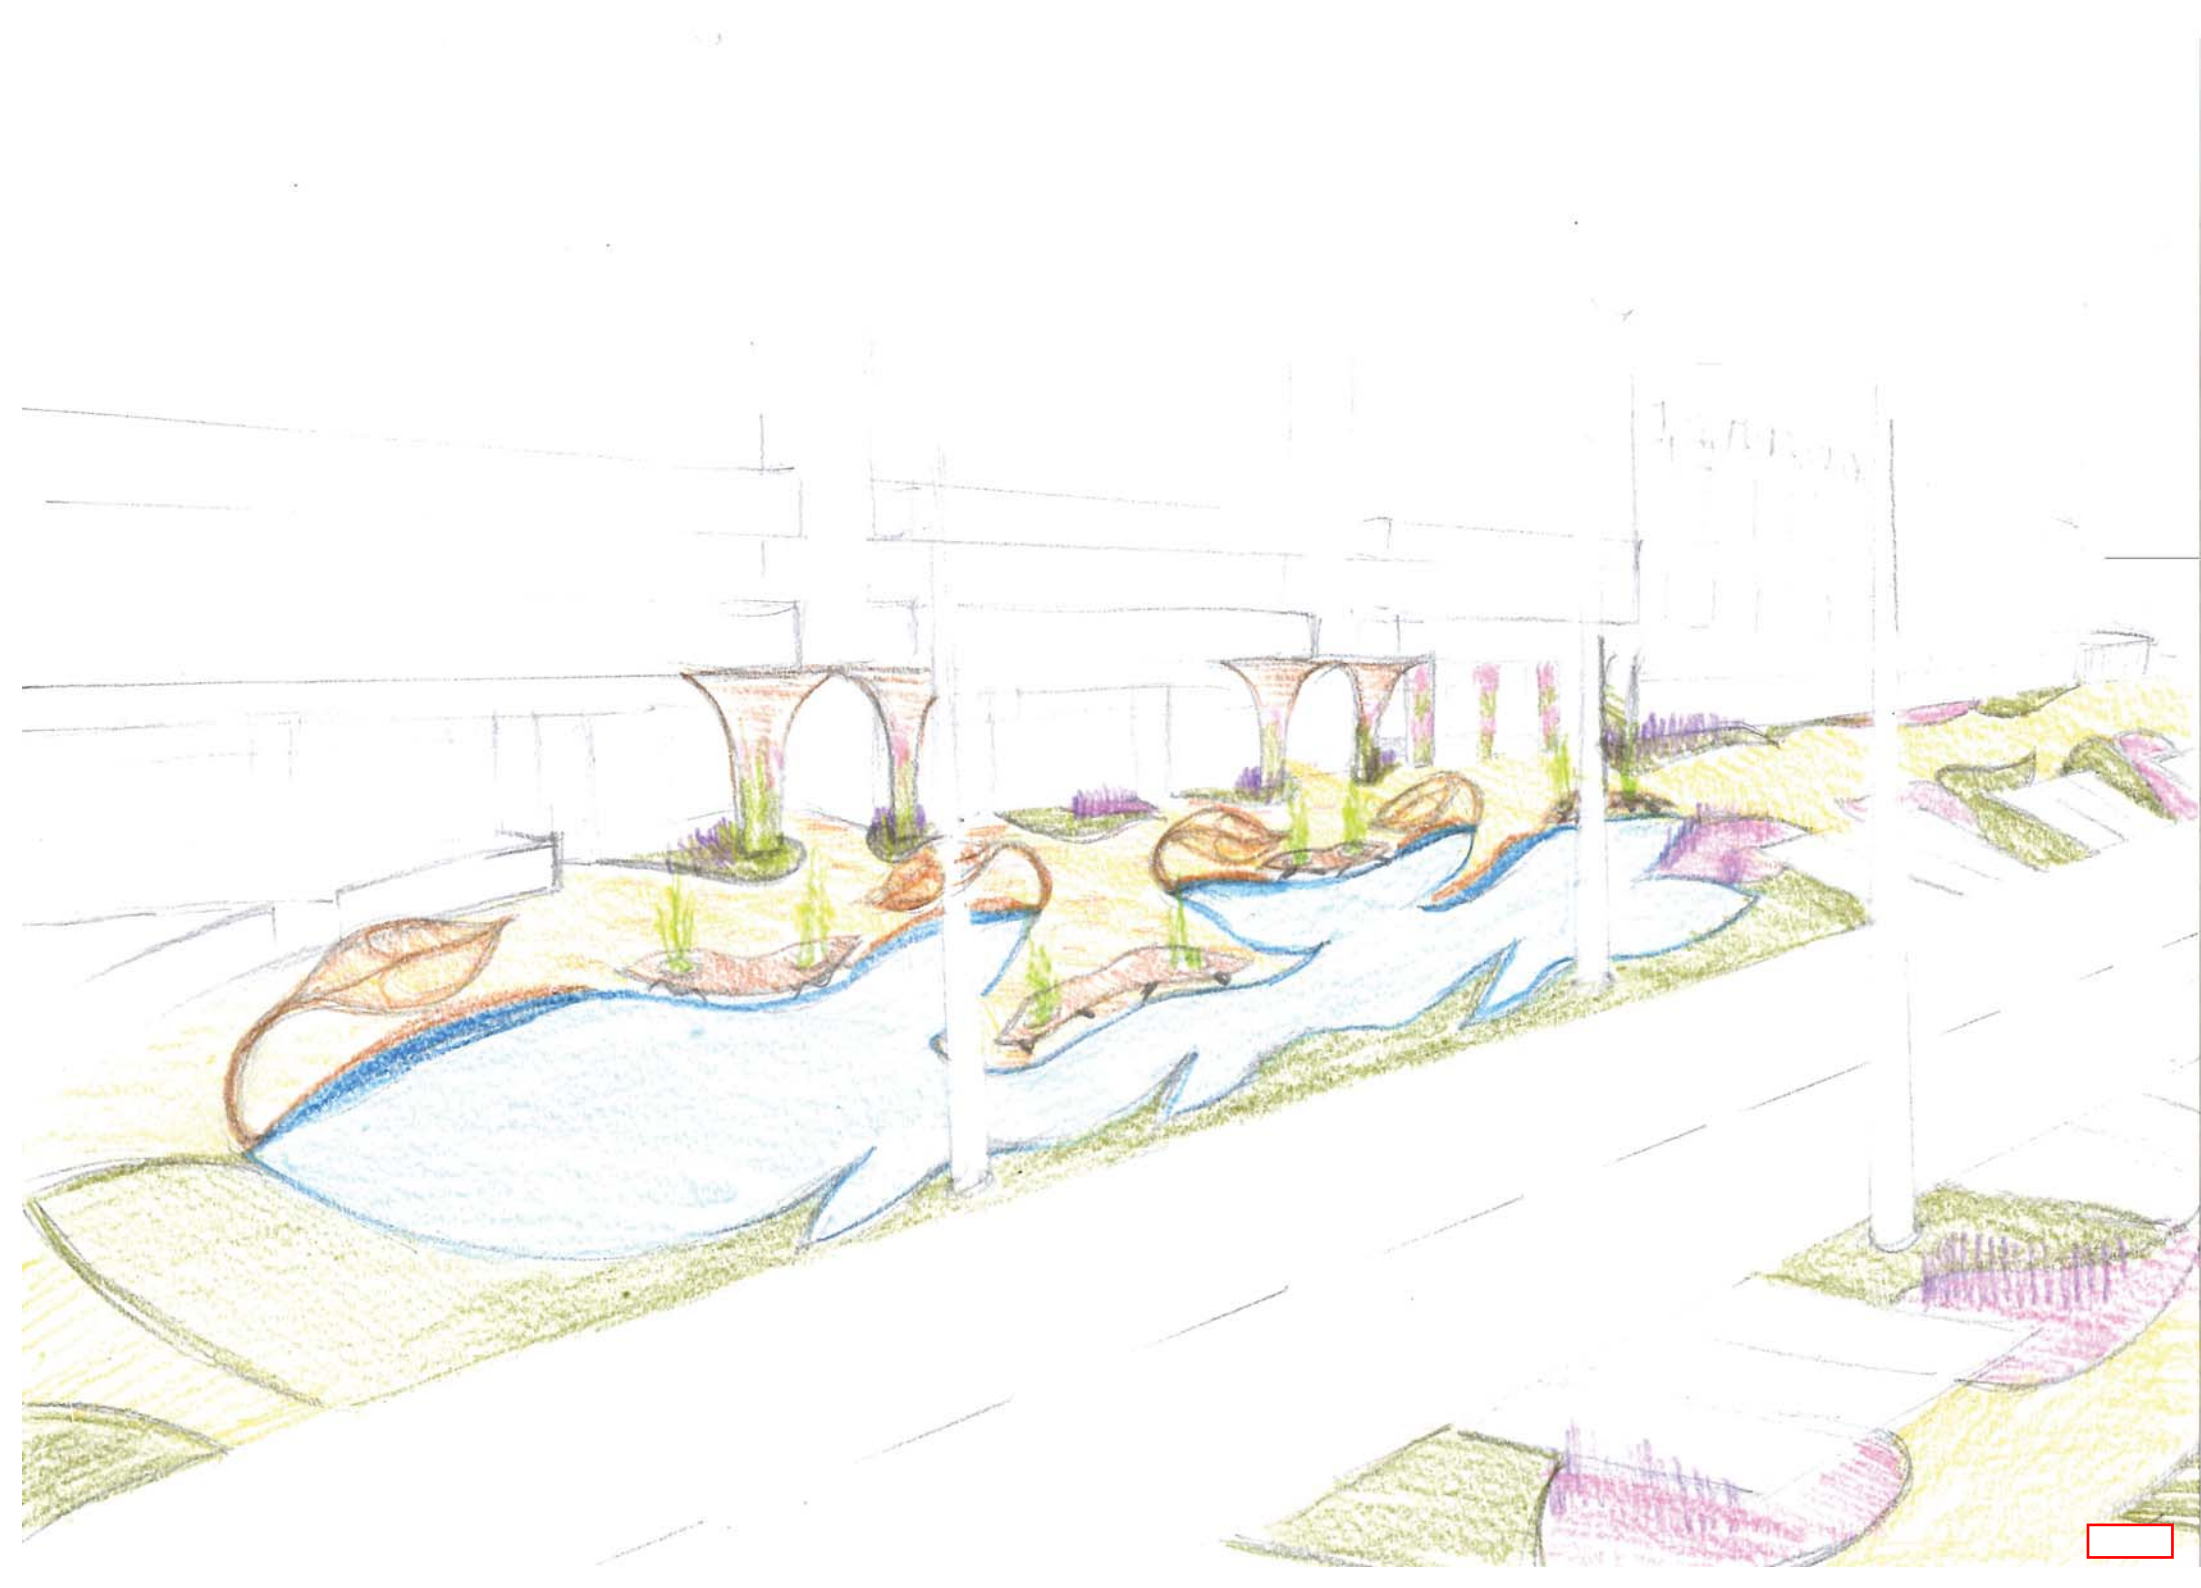

Koncepció: Marcali Ligetváros - levél motívum

1. Kopári saroknál kialakított körforgalom
2. Vízmedence kövekkel, vízszög pontokkal
3. Levél formájú padok fából, lábaik kör alakú tégelyek növényekkel, napelemes "mécsesekkel"
4. Házfal eltakaró növényekkel telerakott álfalak fémből és fából, mögöttük szeméttárolók helyezhetők el
5. Falra felgörgethető kerékpártárolók
6. Növény- és virágszigetek
7. Mozgáskorlátozott parkoló
8. Elektromos töltőállomással ellátott parkoló
9. Parkoló
10. Őszi lomb térburkoló
11. Földből kitörő szökőkút
12. Vízmedence szélén kialakított emelt padok, levél alakú árnyékolókkal
13. További lehetséges parkolóhelyek kialakítása
14. Fás-bokros rész-úttest elválasztó
15. Éttermi kiülő
16. Utcai lámpák

7-1

ARMÉKOLÓ

VIRÁGFALAK

ÁTJÁRÓ KERÉKPÁRTÁROLÓVAL

Inspiráció