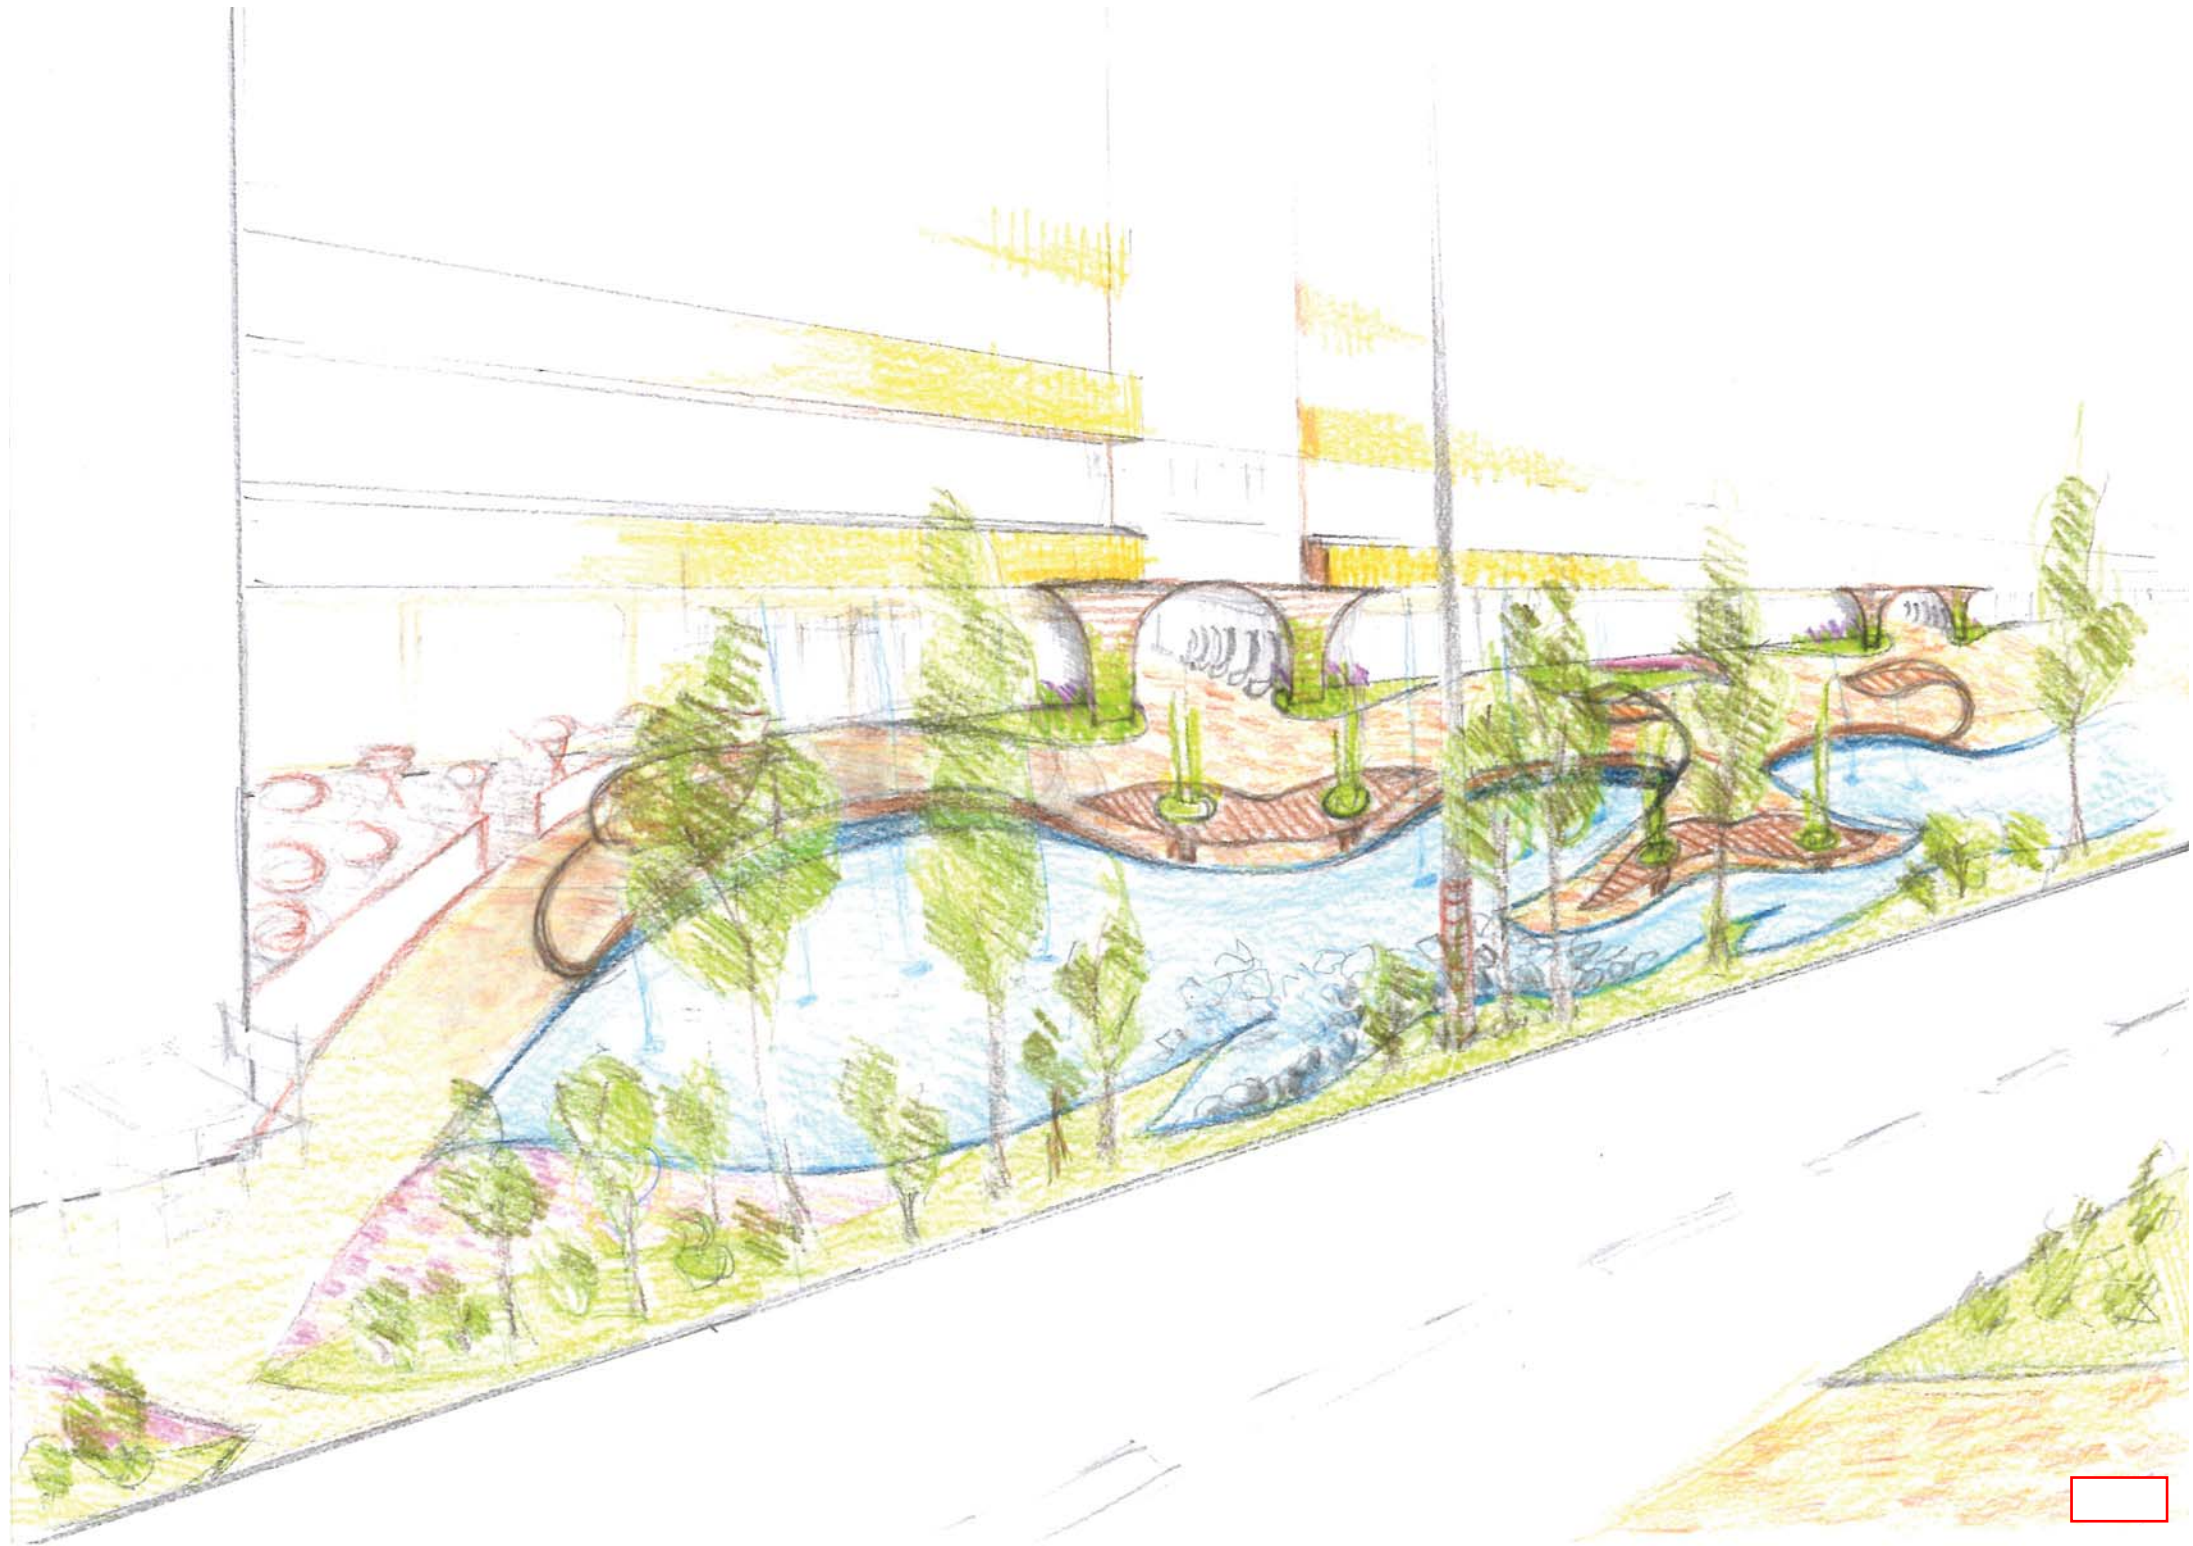

Koncepció: Marcali Ligetváros - levél motívum

1. Kopári saroknál kialakított körforgalom
2. Vízmedence kövekkel, vízszög pontokkal
3. Levél formájú padok fából, lábaik kör alakú tégelyek növényekkel, napelemes "mécsesekkel"
4. Házfal eltakaró növényekkel telerakott álfalak fémből és fából, mögöttük szeméttárolók helyezhetők el
5. Falra felgörgethető kerékpártárolók
6. Növény- és virágszigetek
7. Mozgáskorlátozott parkoló
8. Elektromos töltőállomással ellátott parkoló
9. Parkoló
10. Őszi lomb térburkoló
11. Földből kitörő szökőkút
12. Vízmedence szélén kialakított emelt padok, levél alakú árnyékolókkal
13. További lehetséges parkolóhelyek kialakítása
14. Fás-bokros rész-úttest elválasztó
15. Éttermi kiülő
16. Utcai lámpák

7-1

ARMÉKOLÓ

VIRÁGFALAK

ÁTJÁRÓ KERÉKPÁRTÁROLÓVAL

Inspiráció